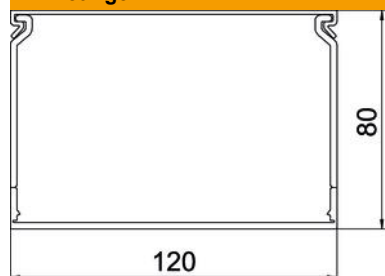

### Stamgegevens

|                          |                        |
|--------------------------|------------------------|
| Artikelnummer            | 6132646                |
| Type                     | CABLIX 80120 S         |
| Omschrijving 1           | Bedradingskoker        |
| Omschrijving 2           | CABLIX Set 80x120 7030 |
| Fabrikant                | OBO                    |
| Kleur                    | steengrijs; RAL 7030   |
| Materiaal                | Polyvinylchloride      |
| Kleinste verkoop-eenheid | 2                      |
| Eenheid van hoeveelheid  | Meter                  |
| Gewicht                  | 97 kg                  |
| Eenheid gewicht          | kg/100 st.             |

## Afmetingen

|         |          |
|---------|----------|
| Lengte  | 2.000 mm |
| Breedte | 120 mm   |
| Hoogte  | 80 mm    |