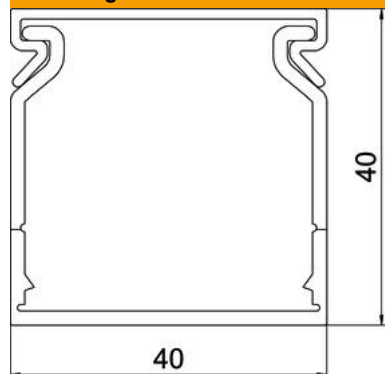

PVC Polyvinylchloride

Stamgegevens

Artikelnummer	6132624
Type	CABLIX 4040 S
Omschrijving 1	Bedradingskoker
Omschrijving 2	CABLIX Set 40x40 7030
Fabrikant	OBO
Kleur	steengrijs; RAL 7030
Materiaal	Polyvinylchloride
Kleinste verkoop-eenheid	2
Eenheid van hoeveelheid	Meter
Gewicht	32,5 kg
Eenheid gewicht	kg/100 st.

Technische fiche

Bedradingskokers, type CABLIX 4040 S

Artikelnummer: 6132624

Afmetingen

Lengte	2.000 mm
Breedte	40 mm
Hoogte	40 mm

Technische gegevens

Uitvoering van de zijwand	gesleufd
Type bevestiging	Bodemperforatie
Flexibel	nee
Halogeenvrij	nee
Kruipstroomvast	ja
Met bovenstuk	ja
Nuttige doorsnede	12,4 cm ²
Sleufafstand	6,5 mm
Sleufbreedte	6 mm
zelfblussend	ja
Temperatuurbereik max.	60 °C
Temperatuurbereik min.	-5 °C