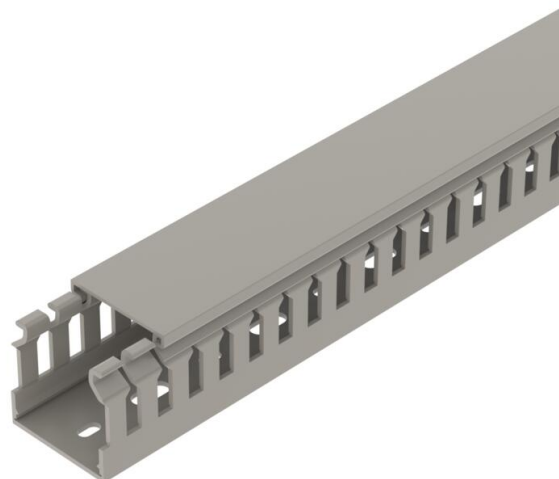

Technische fiche

Bedradingskokers, type CABLIX 4040 S

Artikelnummer: 6132624

Bedradingskoker incl. deksel en bodemperforatie voor horizontale en verticale installatie van elektrische kabels en leidingen in de schakelkast. De lamellen kunnen zonder gereedschap worden uitgebroken. Speciale lengte op aanvraag
Getest volgens NEN-EN-IEC 50085-2-3.
Bodemdeel en deksel in de set.

PVC Polyvinylchloride

Stamgegevens

Artikelnummer	6132624
Type	CABLIX 4040 S
Omschrijving 1	Bedradingskoker
Omschrijving 2	CABLIX Set 40x40 7030
Fabrikant	OBO
Kleur	steengrijs; RAL 7030
Materiaal	Polyvinylchloride
Kleinste verkoop-eenheid	2
Eenheid van hoeveelheid	Meter
Gewicht	32,5 kg
Eenheid gewicht	kg/100 st.

Technische fiche

Bedradingskokers, type CABLIX 4040 S

Artikelnummer: 6132624

Afmetingen

Lengte	2.000 mm
Breedte	40 mm
Hoogte	40 mm

Technische gegevens

Uitvoering van de zijwand	gesleufd
Type bevestiging	Bodemperforatie
Flexibel	nee
Halogeenvrij	nee
Kruipstroomvast	ja
Met bovenstuk	ja
Nuttige doorsnede	12,4 cm ²
Sleufafstand	6,5 mm
Sleufbreedte	6 mm
zelfblussend	ja
Temperatuurbereik max.	60 °C
Temperatuurbereik min.	-5 °C