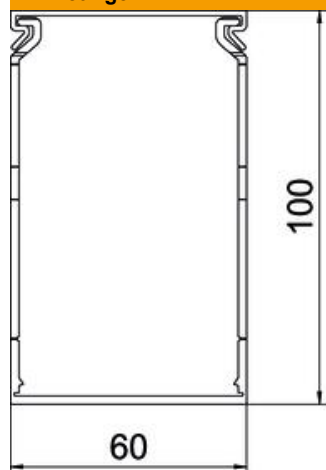

Technische fiche

Bedradingskokers, type CABLIX 10060 S

Artikelnummer: 6132635

Bedradingskoker incl. deksel en bodemperforatie voor horizontale en verticale installatie van elektrische kabels en leidingen in de schakelkast. De lamellen kunnen zonder gereedschap worden uitgebroken. Speciale lengte op aanvraag. Getest volgens NEN-EN-IEC 50085-2-3. Bodemdeel en deksel in de set.

PVC Polyvinylchloride

Stamgegevens

Artikelnummer	6132635
Type	CABLIX 10060 S
Omschrijving 1	Bedradingskoker
Omschrijving 2	CABLIX Set 100x60 7030
Fabrikant	OBO
Dimensie	2000x60x100
Kleur	steengrijs; RAL 7030
Materiaal	Polyvinylchloride
Kleinste verkoop-eenheid	2
Eenheid van hoeveelheid	Meter
Gewicht	66 kg
Eenheid gewicht	kg/100 st.

Technische fiche

Bedradingskokers, type CABLIX 10060 S

Artikelnummer: 6132635

Afmetingen

Lengte	2.000 mm
Breedte	60 mm
Hoogte	100 mm

Technische gegevens

Uitvoering van de zijwand	gesleufd
Type bevestiging	Bodemperforatie
Flexibel	nee
Halogeenvrij	nee
Kruipstroomvast	ja
Met bovenstuk	ja
Nuttige doorsnede	52,65 cm ²
Sleufafstand	6,5 mm
Sleufbreedte	6 mm
zelfblussend	ja
Temperatuurbereik max.	60 °C
Temperatuurbereik min.	-5 °C