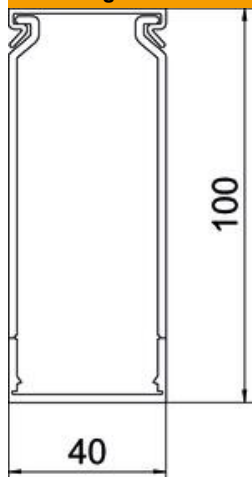

### Stamgegevens

Artikelnummer	6132616
Type	CABLIX 10040 S
Omschrijving 1	Bedradingskoker
Omschrijving 2	CABLIX Set 100x40 7030
Fabrikant	OBO
Dimensie	2000x40x100
Kleur	steengrijs; RAL 7030
Materiaal	Polyvinylchloride
Kleinste verkoop-eenheid	2
Eenheid van hoeveelheid	Meter
Gewicht	57 kg
Eenheid gewicht	kg/100 st.

## Afmetingen

Lengte	2.000 mm
Breedte	40 mm
Hoogte	100 mm

## Technische gegevens

Uitvoering van de zijwand	gesleufd
Type bevestiging	Bodemperforatie
Flexibel	nee
Halogeenvrij	nee
Kruipstroomvast	ja
Met bovenstuk	ja
Nuttige doorsnede	29 cm <sup>2</sup>
Sleufafstand	6,5 mm
Sleufbreedte	6 mm
zelfblussend	ja
Temperatuurbereik max.	60 °C
Temperatuurbereik min.	-5 °C