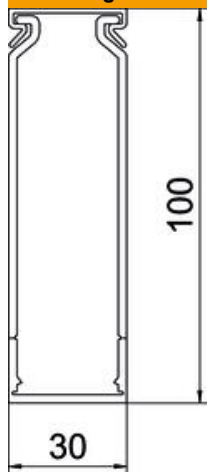

Technische fiche

Bedradingskokers, type CABLIX 10030 S

Artikelnummer: 6132619

Bedradingskoker incl. deksel en bodemperforatie voor horizontale en verticale installatie van elektrische kabels en leidingen in de schakelkast. De lamellen kunnen zonder gereedschap worden uitgebroken. Speciale lengte op aanvraag. Getest volgens NEN-EN-IEC 50085-2-3. Bodemdeel en deksel in de set.

PVC Polyvinylchloride

Stamgegevens

Artikelnummer	6132619
Type	CABLIX 10030 S
Omschrijving 1	Bedradingskoker
Omschrijving 2	CABLIX Set 100x30 7030
Fabrikant	OBO
Dimensie	2000x30x100
Kleur	steengrijs; RAL 7030
Materiaal	Polyvinylchloride
Kleinste verkoop-eenheid	2
Eenheid van hoeveelheid	Meter
Gewicht	52 kg
Eenheid gewicht	kg/100 st.

Technische fiche

Bedradingskokers, type CABLIX 10030 S

Artikelnummer: 6132619

Afmetingen

Lengte	2.000 mm
Breedte	30 mm
Hoogte	100 mm

Technische gegevens

Uitvoering van de zijwand	gesleufd
Type bevestiging	Bodemperforatie
Flexibel	nee
Halogeenvrij	nee
Kruipstroomvast	ja
Met bovenstuk	ja
Nuttige doorsnede	25 cm ²
Sleufafstand	6,5 mm
Sleufbreedte	6 mm
zelfblussend	ja
Temperatuurbereik max.	60 °C
Temperatuurbereik min.	-5 °C