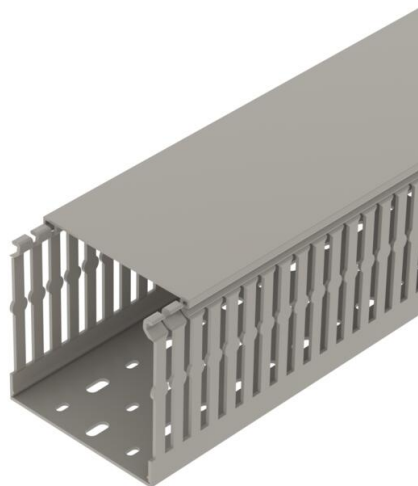

Technische fiche

Bedradingskokers, type CABLIX 100150 S

Artikelnummer: 6132651

Bedradingskoker incl. deksel en bodemperforatie voor horizontale en verticale installatie van elektrische kabels en leidingen in de schakelkast. De lamellen kunnen zonder gereedschap worden uitgebroken. Speciale lengte op aanvraag. Getest volgens NEN-EN-IEC 50085-2-3. Bodemdeel en deksel in de set.

PVC Polyvinylchloride

Stamgegevens

Artikelnummer	6132651
Type	CABLIX 100100 S
Omschrijving 1	Bedradingskoker
Omschrijving 2	CABLIX Set 100x100 7030
Fabrikant	OBO
Dimensie	2000x100x100
Kleur	steengrijs; RAL 7030
Materiaal	Polyvinylchloride
Kleinste verkoop-eenheid	2
Eenheid van hoeveelheid	Meter
Gewicht	85,5 kg
Eenheid gewicht	kg/100 st.

Technische fiche

Bedradingskokers, type CABLIX 100150 S

Artikelnummer: 6132651

Afmetingen

Lengte	2.000 mm
Breedte	100 mm
Hoogte	100 mm

Technische gegevens

Uitvoering van de zijwand	gesleufd
Type bevestiging	Bodemperforatie
Flexibel	nee
Halogeenvrij	nee
Kruipstroomvast	ja
Met bovenstuk	ja
Nuttige doorsnede	90,65 cm ²
Sleufafstand	6,5 mm
Sleufbreedte	6 mm
zelfblussend	ja
Temperatuurbereik max.	60 °C
Temperatuurbereik min.	-5 °C