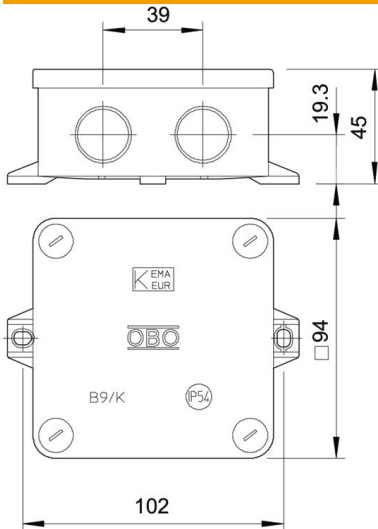

Les presse-étoupes sont constitués d'une filetage spécial pour défoncer les entrées en moment de visser.

Dimensions intérieures: 84 x 84 x 34

plastique thermodurcissable "Duroplast", aminoplaste

### Données sources

Référence	2001934
Type	B 9 K
Désignation 1	Boîte de dérivation
Désignation 2	avec 3 presse-étoupes
Fabricant	OBO
Dimension	94x94x45
Coloris	gris clair ; RAL 7035
Matériau	plastique thermodurcissable "Duroplast", aminoplaste type 131.5
Unité d'emballage minimale	5
Unité de mesure	Pièces
Poids	17,873 kg
Unité de poids	kg/100 paires

### Dimensions

Longueur	94 mm
Largeur	94 mm
Hauteur	45 mm

### Caractéristiques techniques

Juxtaposable	non
nombre d'entrées	7
Type de l'entrée_	Presse-étoupe
Type de l'entrée	Câbles
Type du passage sur le boîtier	Filetage et empreinte défonçable
Tension d'isolation de mesure Ui	400 V
Équipement	sans
Couvercle	non transparent
Fixation du couvercle	vissé
Entrée par le fond	non
Entrées	7 entrées défonçables avec filetage PG16
Modèle testé antidéflagrant	non
résistant aux flammes	selon la norme VDE 0471/DIN 695 partie 2-1, température de test 750 °C
forme	carré
Maintien en fonction	sans
Pour zone explosive	sans
Pour zone explosible	sans
Pour poussières explosibles	sans
Sans halogène	oui
Dimension intérieure	84 x 84 x 34 mm
avec blindage	non
Avec couvercle	oui
Section nominale min.	2,5 mm <sup>2</sup>
Tension nominale	400 V
Plombable	oui
Résistant aux chocs	non
Indice de protection	IP67
Résistant aux intempéries	non