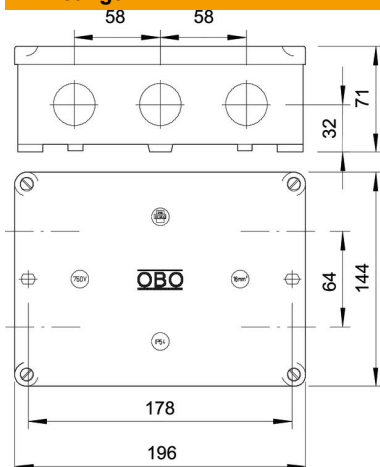

Heldere binnenmaat: 178x126x57 mm
B 12/16 M: met 5-polige klemsteen KL 160 van melamine, met beugelklemmen voor max. 3 geleiders 16 mm² per klem

Duroplast, Aminoplast

Stamgegevens

| | |
|--------------------------|----------------------------------|
| Artikelnummer | 2002507 |
| Type | B 12 M 5 |
| Omschrijving 1 | Kabeldoos |
| Fabrikant | OBO |
| Dimensie | 178x144x71 |
| Kleur | lichtgrijs; RAL 7035 |
| Materiaal | Duroplast, Aminoplast type 131.5 |
| Kleinste verkoop-eenheid | 1 |
| Eenheid van hoeveelheid | Stuk |
| Gewicht | 96,7 kg |
| Eenheid gewicht | kg/100 paar |

Technische fiche

Kabeldozen B 12 M, met schroefdraad

Artikelnummer: 2002507

Afmetingen

| | |
|---------|--------|
| Lengte | 144 mm |
| Breedte | 196 mm |
| Hoogte | 71 mm |

Technische gegevens

| | |
|------------------------------|--|
| Rijgbaar | nee |
| Aantal invoeren | 10 |
| Aantal klemmen | 5 |
| Type invoer_ | Schroefverbinding |
| Soort invoer | Kabel |
| Soort doorvoer behuizing | Schroefdraad en voorgeperst gat |
| Nominale isolatiespanning Ui | 660 V |
| Deksel | niet transparant |
| Dekselbevestiging | geschroefd |
| Invoer achteraan | nee |
| Kabelinvoeren | 10 uitbrekbare invoeren met schroefdraad M25 x 1,5 |
| Explosieveilige uitvoering | nee |
| moelijk ontvlambaar | volgens VDE 0471/DIN 695 deel 2-1, testtemperatuur 750°C |
| Vorm | Rechthoekig |
| Functiebehoud | zonder |
| Voor Ex-zone | zonder |
| voor Ex-zone gas | zonder |
| voor Ex-zone stof | zonder |
| voor buisdiameter | 25 mm |
| Halogeenvrij | ja |
| Binnenafmetingen | 178x126x57 mm |
| Met afscherming | nee |
| Met deksel | ja |
| Nominale doorsnede min. | 16 mm ² |
| Nominale spanning | 660 V |
| verzegelbaar | ja |
| slagvast | nee |
| Beschermingsgraad | IP54 |
| Weersbestendig | nee |