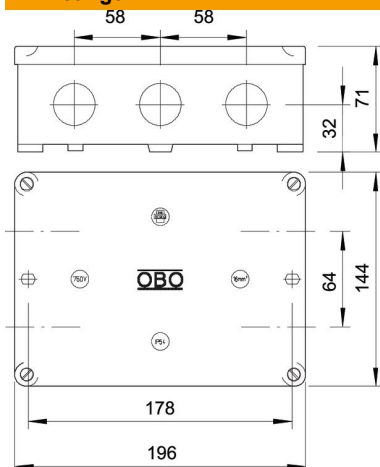

Technische fiche

Kabeldozen B 12 M, met schroefdraad

Artikelnummer: 2002523

Beschermingsgraad IP54, nominale spanning 660 V, nominale doorsnede 16 - mm², 2 bevestigingsgaten voor schroeven tot 6 mm Ø op de buitenzijde van de kast. 4 dekselschroeven, 10 uitbrekbare invoeren met schroefdraad M25 x 1,5.

Heldere binnenmaat: 178x126x57 mm
B 12 leeg: zonder klemmenstrook

Duroplast, Aminoplast

Stamgegevens

Artikelnummer	2002523
Type	B 12 M
Omschrijving 1	Kabeldoos
Fabrikant	OBO
Dimensie	178x144x71
Kleur	lichtgrijs; RAL 7035
Materiaal	Duroplast, Aminoplast type 131.5
Kleinste verkoop-eenheid	1
Eenheid van hoeveelheid	Stuk
Gewicht	56,32 kg
Eenheid gewicht	kg/100 paar

Technische fiche

Kabeldozen B 12 M, met schroefdraad

Artikelnummer: 2002523

Afmetingen

Lengte	144 mm
Breedte	196 mm
Hoogte	71 mm

Technische gegevens

Rijgbaar	nee
Aantal invoeren	10
Type invoer_	Schroefverbinding
Soort invoer	Kabel
Soort doorvoer behuizing	Schroefdraad en voorgeperst gat
Nominale isolatiespanning Ui	660 V
Deksel	niet transparant
Dekselbevestiging	geschroefd
Invoer achteraan	nee
Kabelinvoeren	10 uitbrekbare invoeren met schroefdraad M25 x 1,5
Explosieveilige uitvoering	nee
moeilijk ontvlambaar	volgens VDE 0471/DIN 695 deel 2-1, testtemperatuur 750°C
Vorm	Rechthoekig
Functiebehoud	zonder
Voor Ex-zone	zonder
voor Ex-zone gas	zonder
voor Ex-zone stof	zonder
voor buisdiameter	25 mm
Halogeenvrij	ja
Binnenafmetingen	178x126x57 mm
Met afscherming	nee
Met deksel	ja
Nominale doorsnede min.	16 mm ²
Nominale spanning	660 V
verzegelbaar	ja
slagvast	nee
Beschermingsgraad	IP54
Weersbestendig	nee