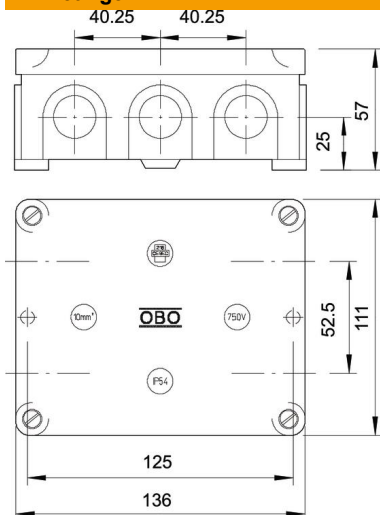

Technische fiche

Kabeldozen B 11 M, met schroefdraad

Artikelnummer: 2002329

Beschermingsgraad IP54, nominale spanning 660 V, nominale doorsnede 10 - mm², 2 bevestigingsgaten voor schroeven tot 6 mm Ø aan de buitenkant van de kast, 4 dekselschroeven, 10 uitbrekbare invoeren met schroefdraad M20 x 1,5, bij voorkeur voor wartels met korte schroefdraad.

Binnenwerkse maat: 125x100x44 mm
B 11/LM: met 5-polige klemsteen KL 100, met beugelklemmen voor max. 3 geleiders 10 mm² per klem

Duroplast, Aminoplast

Stamgegevens

Artikelnummer	2002329
Type	B 11 M 5
Omschrijving 1	Kabeldoos
Omschrijving 2	met klemmenstrook
Fabrikant	OBO
Dimensie	136x111x57
Kleur	lichtgrijs; RAL 7035
Materiaal	Duroplast, Aminoplast type 131.5
Kleinste verkoop-eenheid	1
Eenheid van hoeveelheid	Stuk
Gewicht	39,7 kg
Eenheid gewicht	kg/100 paar

Technische fiche

Kabeldozen B 11 M, met schroefdraad

Artikelnummer: 2002329

Afmetingen

Lengte	111 mm
Breedte	136 mm
Hoogte	57 mm

Technische gegevens

Rijgbaar	nee
Aantal invoeren	10
Aantal klemmen	5
Type invoer_	Schroefverbinding
Soort invoer	Kabel
Soort doorvoer behuizing	Schroefdraad en voorgeperst gat
Nominale isolatiespanning Ui	660 V
Deksel	niet transparant
Dekselbevestiging	geschroefd
Invoer achteraan	nee
Kabelinvoeren	10 uitbrekbare invoeren met schroefdraad M20 x 1,5
Explosieveilige uitvoering	nee
moelijk ontvlambaar	volgens VDE 0471/DIN 695 deel 2-1, testtemperatuur 750°C
Vorm	Rechthoekig
Functiebehoud	zonder
Voor Ex-zone	zonder
voor Ex-zone gas	zonder
voor Ex-zone stof	zonder
voor buisdiameter	20 mm
Halogeenvrij	ja
Binnenafmetingen	125x100x44 mm
Met afscherming	nee
Met deksel	ja
Nominale doorsnede min.	10 mm ²
Nominale spanning	660 V
verzegelbaar	ja
slagvast	nee
Beschermingsgraad	IP54
Weersbestendig	nee