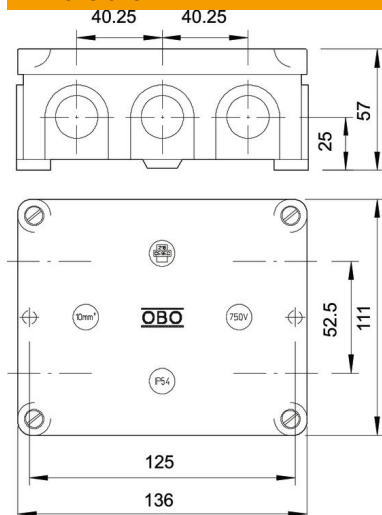

Fiche technique

Boîte de dérivation B 11 M, filetée

Référence: 2002329

Indice de protection IP54, tension nominale 660 V, section nominale 10 - mm², 2 trous de fixation pour vis jusqu'à 6 mm de Ø sur la face extérieure du boîtier, 4 vis pour couvercle, 10 entrées défonçables avec filetage M20 x 1,5, de préférence pour presse-étoupes à filetage court.

Dimensions intérieures: 125x100x44 mm.

B 11 /LM : avec bornier de raccordement à 5 pôles KL 100 avec étrier de serrage pour 3 conducteurs max. 10 mm² pour chaque point de connexion.

plastique thermdurcissable "Duroplast", aminoplaste

Données sources

Référence	2002329
Type	B 11 M 5
Désignation 1	Boîte de dérivation
Désignation 2	avec bornier de raccordement
Fabricant	OBO
Dimension	136x111x57
Coloris	gris clair ; RAL 7035
Matériau	plastique thermdurcissable "Duroplast", aminoplaste type 131.5
Unité d'emballage minimale	1
Unité de mesure	Pièces
Poids	39,7 kg
Unité de poids	kg/100 paires

Fiche technique

Boîte de dérivation B 11 M, filetée

Référence: 2002329

Dimensions

Longueur	111 mm
Largeur	136 mm
Hauteur	57 mm

Caractéristiques techniques

Juxtaposable	non
nombre d'entrées	10
Nombre de bornes	5
Type de l'entrée_	Presse-étoupe
Type de l'entrée	Câbles
Type du passage sur le boîtier	Filetage et empreinte défonçable
Tension d'isolation de mesure Ui	660 V
Couvercle	non transparent
Fixation du couvercle	vissé
Entrée par le fond	non
Entrées	10 entrées défonçables avec filetage M20 x 1,5
Modèle testé antidéflagrant	non
résistant aux flammes	selon la norme VDE 0471/DIN 695 partie 2-1, température de test 750 °C
forme	rectangulaire
Maintien en fonction	sans
Pour zone explosive	sans
Pour zone explosible	sans
Pour poussières explosibles	sans
pour diamètre de tube	20 mm
Sans halogène	oui
Dimension intérieure	125x100x44 mm
avec blindage	non
Avec couvercle	oui
Section nominale min.	10 mm ²
Tension nominale	660 V
Plombable	oui
Résistant aux chocs	non
Indice de protection	IP54
Résistant aux intempéries	non