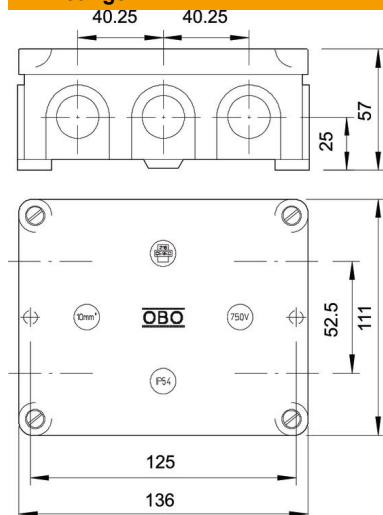

Technische fiche

Kabeldozen B 11 M, met schroefdraad

Artikelnummer: 2002345

Beschermingsgraad IP54, nominale spanning 660 V, nominale doorsnede 10 - mm², 2 bevestigingsgaten voor schroeven tot 6 mm Ø aan de buitenkant van de kast, 4 dekselschroeven, 10 uitbrekbare invoeren met schroefdraad M20 x 1,5, bij voorkeur voor wartels met korte schroefdraad.

Binnenwerkse maat: 125x100x44 mm
B 11 M leeg: zonder klemsteen

Duroplast, Aminoplast

Stamgegevens

Artikelnummer	2002345
Type	B 11 M
Omschrijving 1	Kabeldoos
Fabrikant	OBO
Dimensie	136x111x57
Kleur	lichtgrijs; RAL 7035
Materiaal	Duroplast, Aminoplast type 131.5
Kleinste verkoop-eenheid	1
Eenheid van hoeveelheid	Stuk
Gewicht	32,2 kg
Eenheid gewicht	kg/100 paar

Technische fiche

Kabeldozen B 11 M, met schroefdraad

Artikelnummer: 2002345

Afmetingen

Lengte	111 mm
Breedte	136 mm
Hoogte	57 mm

Technische gegevens

Rijgbaar	nee
Aantal invoeren	10
Type invoer_	Schroefverbinding
Soort invoer	Kabel
Soort doorvoer behuizing	Schroefdraad en voorgeperst gat
Nominale isolatiespanning Ui	660 V
Deksel	niet transparant
Dekselbevestiging	geschroefd
Invoer achteraan	nee
Kabelinvoeren	10 uitbrekbare invoeren met schroefdraad M20 x 1,5
Explosieveilige uitvoering	nee
moelijk ontvlambaar	volgens VDE 0471/DIN 695 deel 2-1, testtemperatuur 750°C
Vorm	Rechthoekig
Functiebehoud	zonder
Voor Ex-zone	zonder
voor Ex-zone gas	zonder
voor Ex-zone stof	zonder
voor buisdiameter	20 mm
Halogeenvrij	ja
Binnenafmetingen	125x100x44 mm
Met afscherming	nee
Met deksel	ja
Nominale doorsnede min.	10 mm ²
Nominale spanning	660 V
verzegelbaar	ja
slagvast	nee
Beschermingsgraad	IP54
Weersbestendig	nee