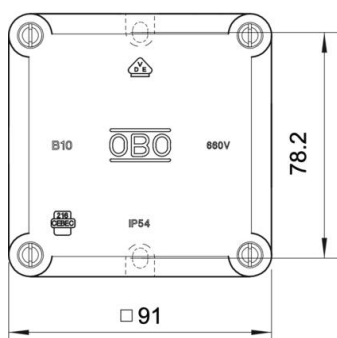

Technische fiche

Kabeldozen B 10 M, met schroefdraad

Artikelnummer: 2002167

Beschermingsgraad IP54, nominale spanning 660 V, nominale doorsnede 2,5 - 4 mm², in combinatie met de aardklem 700/6 M heeft de kast de nominale diameter 4 mm², 2 bevestigingsgaten voor schroeven tot 5 mm Ø op de buitenzijde van de kast. 4 dekselschroeven, 7 uitbrekbare invoeren met schroefdraad M20 x 1,5, bij voorkeur voor wartels met korte schroefdraad.

Binnenwerkse maat: 80x80x39 mm

B 10/4 M VDE: met 5-polige klemsteen 700/4 BM van melamine voor max. 4 geleiders 2,5 mm² per klem

Duroplast, Aminoplast

Stamgegevens

Artikelnummer	2002167
Type	B 10 M
Omschrijving 1	Kabeldoos
Fabrikant	OBO
Dimensie	91x91x51
Kleur	lichtgrijs; RAL 7035
Materiaal	Duroplast, Aminoplast type 131.5
Kleinste verkoop-eenheid	5
Eenheid van hoeveelheid	Stuk
Gewicht	14,533 kg
Eenheid gewicht	kg/100 paar

Technische fiche

Kabeldozen B 10 M, met schroefdraad

Artikelnummer: 2002167

Afmetingen

Lengte	91 mm
Breedte	91 mm
Hoogte	51 mm

Technische gegevens

Rijgbaar	nee
Aantal invoeren	7
Type invoer_	Schroefverbinding
Soort invoer	Kabel
Soort doorvoer behuizing	Schroefdraad en voorgeperst gat
Nominale isolatiespanning Ui	660 V
Deksel	niet transparant
Dekselbevestiging	geschroefd
Invoer achteraan	nee
Kabelinvoeren	7 uitbrekbare invoeren met schroefdraad M20 x 1,5
Explosieveilige uitvoering	nee
moeilijk ontvlambaar	volgens VDE 0471/DIN 695 deel 2-1, testtemperatuur 750°C
Vorm	vierkant
Functiebehoud	zonder
Voor Ex-zone	zonder
voor Ex-zone gas	zonder
voor Ex-zone stof	zonder
voor buisdiameter	20 mm
Halogeenvrij	ja
Binnenafmetingen	80x80x39 mm
Met afscherming	nee
Met deksel	ja
Nominale doorsnede max.	4 mm ²
Nominale doorsnede min.	2,5 mm ²
Nominale spanning	660 V
verzegelbaar	ja
slagvast	nee

Technische fiche

Kabeldozen B 10 M, met schroefdraad

Artikelnummer: 2002167

Technische gegevens

Beschermingsgraad	IP54
Weersbestendig	nee
Uitvoering deksel kabeldoos	Blinddeksel