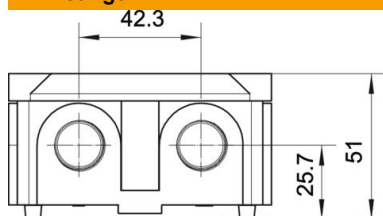

Technische fiche

Kabeldozen B 10 M, met schroefdraad

Artikelnummer: 2002167

Beschermingsgraad IP54, nominale spanning 660 V, nominale doorsnede 2,5 - 4 mm², in combinatie met de aardklem 700/6 M heeft de kast de nominale diameter 4 mm², 2 bevestigingsgaten voor schroeven tot 5 mm Ø op de buitenzijde van de kast. 4 dekselschroeven, 7 uitbrekbare invoeren met schroefdraad M20 x 1,5, bij voorkeur voor wartels met korte schroefdraad.

Binnenwerkse maat: 80x80x39 mm

B 10/4 M VDE: met 5-polige klemsteen 700/4 BM van melamine voor max. 4 geleiders 2,5 mm² per klem

Duroplast, Aminoplast

Stamgegevens

Artikelnummer	2002167
Type	B 10 M
Omschrijving 1	Kabeldoos
Fabrikant	OBO
Dimensie	91x91x51
Kleur	lichtgrijs; RAL 7035
Materiaal	Duroplast, Aminoplast type 131.5
Kleinste verkoop-eenheid	5
Eenheid van hoeveelheid	Stuk
Gewicht	14,533 kg
Eenheid gewicht	kg/100 paar

Technische fiche

Kabeldozen B 10 M, met schroefdraad

Artikelnummer: 2002167

Afmetingen

Lengte	91 mm
Breedte	91 mm
Hoogte	51 mm

Technische gegevens

Rijgbaar	nee
Aantal invoeren	7
Type invoer_	Schroefverbinding
Soort invoer	Kabel
Soort doorvoer behuizing	Schroefdraad en voorgeperst gat
Nominale isolatiespanning Ui	660 V
Deksel	niet transparant
Dekselbevestiging	geschroefd
Invoer achteraan	nee
Kabelinvoeren	7 uitbrekbare invoeren met schroefdraad M20 x 1,5
Explosieveilige uitvoering	nee
moeilijk ontvlambaar	volgens VDE 0471/DIN 695 deel 2-1, testtemperatuur 750°C
Vorm	vierkant
Functiebehoud	zonder
Voor Ex-zone	zonder
voor Ex-zone gas	zonder
voor Ex-zone stof	zonder
voor buisdiameter	20 mm
Halogeenvrij	ja
Binnenafmetingen	80x80x39 mm
Met afscherming	nee
Met deksel	ja
Nominale doorsnede max.	4 mm ²
Nominale doorsnede min.	2,5 mm ²
Nominale spanning	660 V
verzegelbaar	ja
slagvast	nee