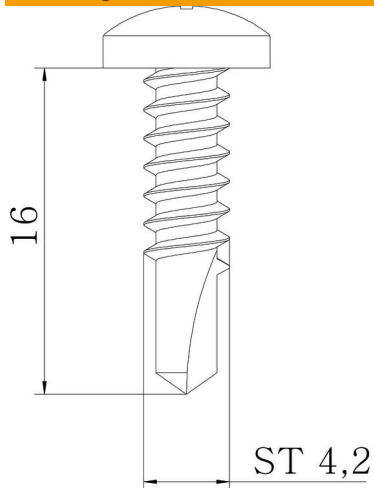

## Zelftappende schroef

Artikelnummer: 6049250

Zelftappende schroef voor de bevestiging van onderdelen aan de opstaande montage van het beloopbare kabelgootsysteem. Komt overeen met DIN 7504.

**St** Staal

### Stamgegevens

Artikelnummer	6049250
Type	BS BKS KP
Omschrijving 1	Zelftapper
Omschrijving 2	voor BKS
Fabrikant	OBO
Dimensie	M4,2x16
Materiaal	staal
Oppervlak	galvanisch verzinkt
Oppervlaktenorm	EN ISO 19598 / EN ISO 4042
Kleinste verkoop-eenheid	100
Eenheid van hoeveelheid	Stuk
Gewicht	0,18 kg
Eenheid gewicht	kg/100 paar

### Afmetingen

Afmetingen	4,2x16
Lengte	16 mm
Maat d	4,2 mm
Maat l	16 mm

### Technische gegevens

Diameter schroefdraad ST	4,2
Kopvorm	Platte kop
Schroefstelsel	Phillips PH