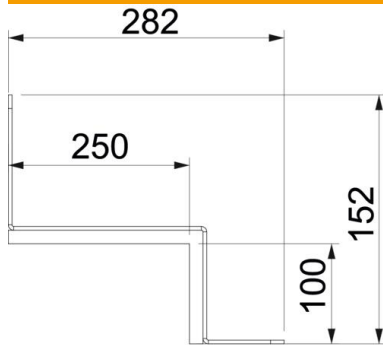

St Staal

L gelakt

Stamgegevens

Artikelnummer	7216634
Type	BSKM-VE 1025RW
Omschrijving 1	Verbinder met afdichting
Omschrijving 2	voor hoekmontage
Fabrikant	OBO
Dimensie	100x250
Kleur	zuiver wit; RAL 9010
Materiaal	staal
Oppervlak	gelakt
Oppervlaktenorm	
Kleinste verkoop-eenheid	5
Eenheid van hoeveelheid	Stuk
Gewicht	45,2 kg
Eenheid gewicht	kg/100 paar

Technische fiche

Verbinder voor hoekmontage

Artikelnummer: 7216634

Afmetingen

Maat A	282 mm
Maat B	250 mm
Afm. H	100 mm
Afmeting t	152 mm

Technische gegevens

Soort toebehoren	Overige
Brandweerstandsklasse I - installatiekanaal	120