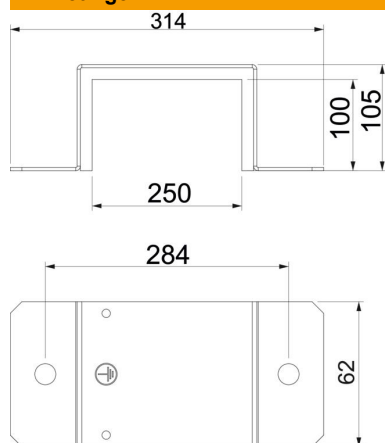

### Stamgegevens

Artikelnummer	7216410
Omschrijving 1	Verbinder met afdichting
Omschrijving 2	voor wand- en plafondmontage
Fabrikant	OBO
Dimensie	100x250
Materiaal	staal
Oppervlak	bandverzinkt
Oppervlakenorm	DIN EN 10346
Kleinste verkoop-eenheid	1
Eenheid van hoeveelheid	Stuk
Gewicht	67,2 kg
Eenheid gewicht	kg/100 paar

### Afmetingen

Maat A	314 mm
Maat B	250 mm
Maat d	284 mm
Afm. H	100 mm
Afmeting t	105 mm