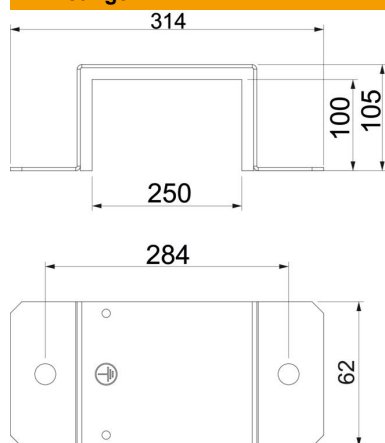

### Stamgegevens

Artikelnummer	7216633
Type	BSKM-VD 1025RW
Omschrijving 1	Verbinder met afdichting
Omschrijving 2	voor wand- en plafondmontage
Fabrikant	OBO
Dimensie	100x250
Kleur	zuiver wit; RAL 9010
Materiaal	staal
Oppervlak	gelakt
Oppervlaktenorm	
Kleinste verkoop-eenheid	1
Eenheid van hoeveelheid	Stuk
Gewicht	67,2 kg
Eenheid gewicht	kg/100 paar

### Afmetingen

Maat A	314 mm
Maat B	250 mm
Maat d	284 mm
Afm. H	100 mm
Afmeting t	105 mm