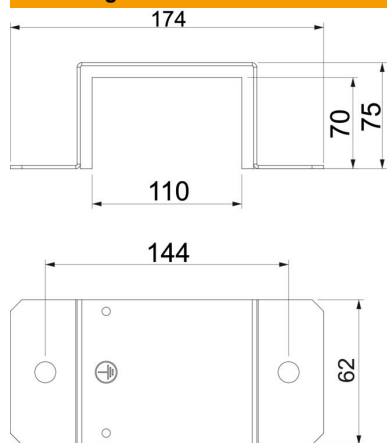

Technische fiche

Verbinder

Artikelnummer: 7216310

Beugel met geïntegreerde afdichting voor BSKM 0711, voor aansluiting en rookdichte afdichting van kanaalverbindingen. Toepasbaar bij min. 30 mm zijafstand van het kanaal tot het plafond of de wand. Incl. losse afdichting bij combinatie met steun.

- St** Staal
- FS** sendzimir verzinkt

Stamgegevens

Artikelnummer	7216310
Type	BSKM-VD 0711 FS
Omschrijving 1	Verbinder met afdichting
Omschrijving 2	voor wand- en plafondmontage
Fabrikant	OBO
Dimensie	70x110
Materiaal	staal
Oppervlak	bandverzinkt
Oppervlaktenorm	DIN EN 10346
Kleinste verkoop-eenheid	1
Eenheid van hoeveelheid	Stuk
Gewicht	37,8 kg
Eenheid gewicht	kg/100 paar

Technische fiche

Verbinder

Artikelnummer: 7216310

Afmetingen

Maat A	174 mm
Maat B	110 mm
Maat d	144 mm
Afm. H	70 mm
Afmeting t	75 mm

Technische gegevens

Soort toebehoren	Overige
Brandweerstandsklasse I - installatiekanaal	120