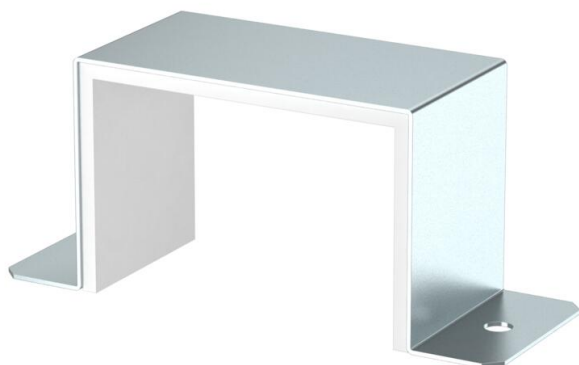

Technische fiche

Verbinder

Artikelnummer: 7216310

Beugel met geïntegreerde afdichting voor BSKM 0711, voor aansluiting en rookdichte afdichting van kanaalverbindingen. Toepasbaar bij min. 30 mm zijafstand van het kanaal tot het plafond of de wand. Incl. losse afdichting bij combinatie met steun.

- St** Staal
- FS** sendzimir verzinkt

Stamgegevens

Artikelnummer	7216310
Type	BSKM-VD 0711 FS
Omschrijving 1	Verbinder met afdichting
Omschrijving 2	voor wand- en plafondmontage
Fabrikant	OBO
Dimensie	70x110
Materiaal	staal
Oppervlak	bandverzinkt
Oppervlaktenorm	DIN EN 10346
Kleinste verkoop-eenheid	1
Eenheid van hoeveelheid	Stuk
Gewicht	37,8 kg
Eenheid gewicht	kg/100 paar

Technische fiche

Verbinder

Artikelnummer: 7216310

Afmetingen

Maat A	174 mm
Maat B	110 mm
Maat d	144 mm
Afm. H	70 mm
Afmeting t	75 mm

Technische gegevens

Soort toebehoren	Overige
Brandweerstandsklasse I - installatiekanaal	120