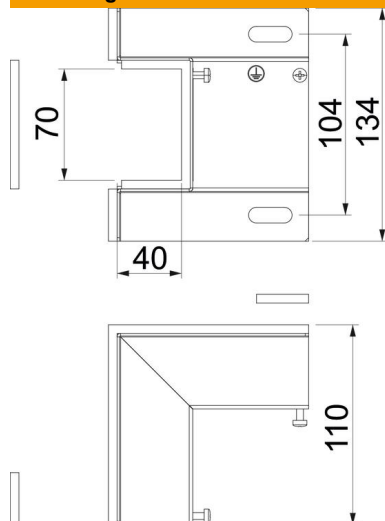

Technische fiche

Binnenhoek

Artikelnummer: 7216528

Hulpstukkap voor de afdekking van twee kanaaluiteinden BSKM 0407 als binnenhoek bij directe wand- en plafondmontage. Inclusief verlijmd afdichtingen voor het afdichten van voegen en losse afdichtingen in combinatie met contraplaat, evenals schroeven voor potentiaalvereffening.

St Staal

FS sendzimir verzinkt

Stamgegevens

Artikelnummer	7216528
Type	BSKM-IE 0407 FS
Omschrijving 1	Binnenhoek
Omschrijving 2	voor wand- en plafondmontage
Fabrikant	OBO
Dimensie	40x70
Materiaal	staal
Oppervlak	bandverzinkt
Oppervlaktenorm	DIN EN 10346
Kleinste verkoop-eenheid	1
Eenheid van hoeveelheid	Stuk
Gewicht	63,129 kg
Eenheid gewicht	kg/100 paar

Technische fiche

Binnenhoek

Artikelnummer: 7216528

Afmetingen

Maat A	134 mm
Maat B	70 mm
Maat d	104 mm
Afm. H	40 mm
Afmeting t	110 mm

Technische gegevens

Dekselbevestiging	Overige
Brandweerstandsklasse I - installatiekanaal	120