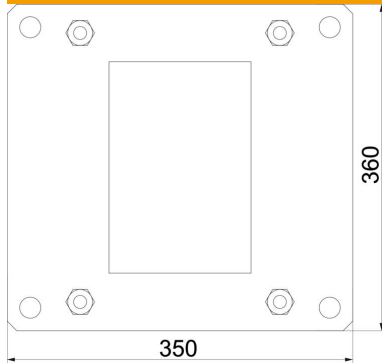

## Tegenplaat T-aftakstuk

Artikelnummer: 7216464

Adapterplaat voor hangende montage van het T-aftakstuk BSKM-TA 1025, met opnamemogelijkheid voor draadstangen M10, inclusief moeren.

**St** Staal

**FS** sendzimir verzinkt

### Stamgegevens

Artikelnummer	7216464
Type	BSKM-GT 1025 FS
Omschrijving 1	Tegenplaat t-stuk
Omschrijving 2	voor verlaagde montage
Fabrikant	OBO
Dimensie	100x250
Materiaal	staal
Oppervlak	bandverzinkt
Oppervlaktenorm	DIN EN 10346
Kleinste verkoop-eenheid	1
Eenheid van hoeveelheid	Stuk
Gewicht	313 kg
Eenheid gewicht	kg/100 paar

### Afmetingen

Maat A	350 mm
Afmeting t	360 mm