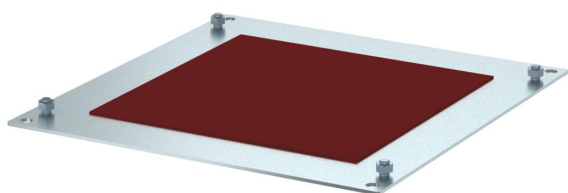

## Tegenplaat T-aftakstuk

Artikelnummer: 7216464

Adapterplaat voor hangende montage van het T-aftakstuk BSKM-TA 1025, met opnamemogelijkheid voor draadstangen M10, inclusief moeren.

**St** Staal

**FS** sendzimir verzinkt

### Stamgegevens

Artikelnummer	7216464
Type	BSKM-GT 1025 FS
Omschrijving 1	Tegenplaat t-stuk
Omschrijving 2	voor verlaagde montage
Fabrikant	OBO
Dimensie	100x250
Materiaal	staal
Oppervlak	bandverzinkt
Oppervlaktenorm	DIN EN 10346
Kleinste verkoop-eenheid	1
Eenheid van hoeveelheid	Stuk
Gewicht	313 kg
Eenheid gewicht	kg/100 paar

### Afmetingen

Maat A	350 mm
Afmeting t	360 mm