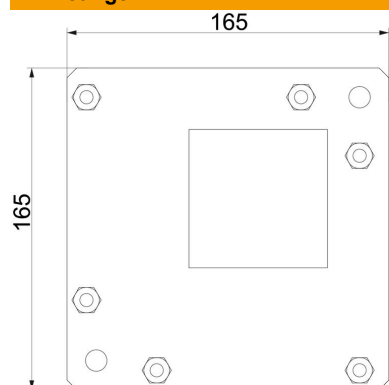

### Stamgegevens

Artikelnummer	7216526
Type	BSKM-GF 0407 FS
Omschrijving 1	Adapterplaat platte hoek
Omschrijving 2	voor verlaagde montage
Fabrikant	OBO
Dimensie	40x70
Materiaal	staal
Oppervlak	bandverzinkt
Oppervlaktenorm	DIN EN 10346
Kleinste verkoop-eenheid	1
Eenheid van hoeveelheid	Stuk
Gewicht	71,118 kg
Eenheid gewicht	kg/100 paar

### Afmetingen

Maat A	165 mm
Afmeting t	165 mm

### Technische gegevens

Soort toebehoren	Tegenplaat voor platte hoek
------------------	-----------------------------