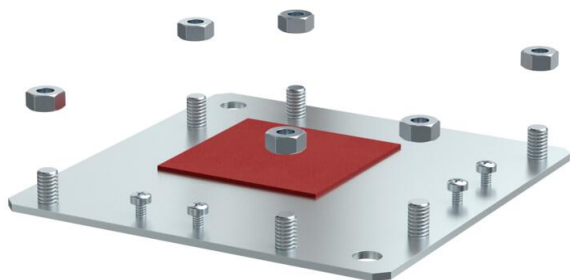

## Tegenplaat voor platte hoek

Artikelnummer: 7216526

Adapterplaat voor hang montage van de platte hoekdeksel BSKM-FW 0407, met ophangmogelijkheid voor draadstangen M10, inclusief moeren.

**St** Staal

**FS** sendzimir verzinkt

### Stamgegevens

Artikelnummer	7216526
Type	BSKM-GF 0407 FS
Omschrijving 1	Adapterplaat platte hoek
Omschrijving 2	voor verlaagde montage
Fabrikant	OBO
Dimensie	40x70
Materiaal	staal
Oppervlak	bandverzinkt
Oppervlaktenorm	DIN EN 10346
Kleinste verkoop-eenheid	1
Eenheid van hoeveelheid	Stuk
Gewicht	71,118 kg
Eenheid gewicht	kg/100 paar

### Afmetingen

Maat A	165 mm
Afmeting t	165 mm