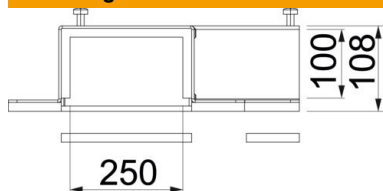

### Stamgegevens

Artikelnummer	7216638
Type	BSKM-FW 1025RW
Omschrijving 1	Platte hoek
Omschrijving 2	voor wand- en plafondmontage
Fabrikant	OBO
Dimensie	100x250
Kleur	zuiver wit; RAL 9010
Materiaal	staal
Oppervlak	gelakt
Oppervlaktenorm	
Kleinste verkoop-eenheid	1
Eenheid van hoeveelheid	Stuk
Gewicht	289,8 kg
Eenheid gewicht	kg/100 paar

### Afmetingen

Maat A	349 mm
Maat B	250 mm
Maat b	250 mm
Maat d	284 mm
Afm. h	100 mm
Afm. H	100 mm
Afmeting t	108 mm