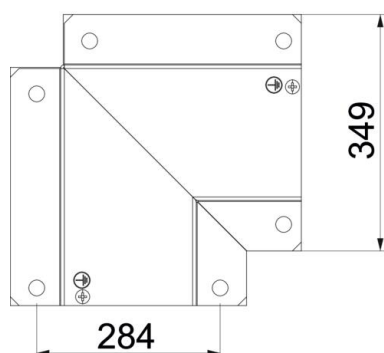

### Stamgegevens

Artikelnummer	7216638
Type	BSKM-FW 1025RW
Omschrijving 1	Platte hoek
Omschrijving 2	voor wand- en plafondmontage
Fabrikant	OBO
Dimensie	100x250
Kleur	zuiver wit; RAL 9010
Materiaal	staal
Oppervlak	gelakt
Oppervlaktenorm	
Kleinste verkoop-eenheid	1
Eenheid van hoeveelheid	Stuk
Gewicht	289,8 kg
Eenheid gewicht	kg/100 paar

### Afmetingen

Maat A	349 mm
Maat B	250 mm
Maat b	250 mm
Maat d	284 mm
Afm. h	100 mm
Afm. H	100 mm
Afmeting t	108 mm