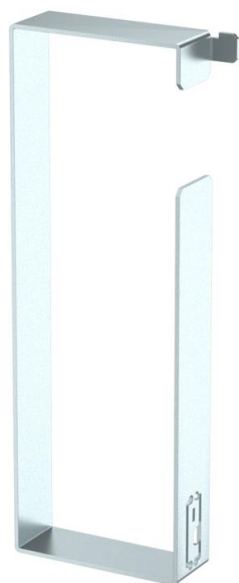

## Étrier à câble pour montage mural

Référence: 7216470

Aide à l'installation pour éviter que les câbles ne tombent lors du montage du BSKM 1025 sur un mur.

- St** acier
- FS** galvanisé sendzimir

### Données sources

Référence	7216470
Type	BSKM-BW 1025 FS
Désignation 1	Etrier à câble
Désignation 2	pour montage mural
Fabricant	OBO
Dimension	100x250
Matériau	acier
Surface	galvanisé sendzimir
Norme de surface	DIN EN 10346
Unité d'emballage minimale	10
Unité de mesure	Pièces
Poids	28 kg
Unité de poids	kg/100 paires

## Étrier à câble pour montage mural

Référence: 7216470

### Dimensions

Cote A (mm)	95 mm
Cote b (mm)	30 mm
Cote D (mm)	83 mm
Dimension T	243 mm