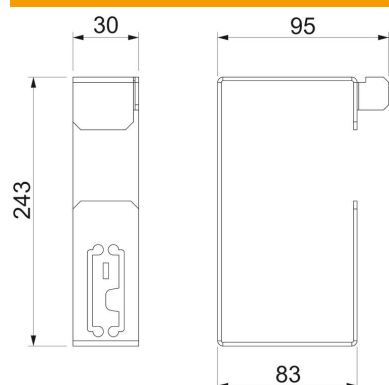

### Données sources

Référence	7216470
Type	BSKM-BW 1025 FS
Désignation 1	Etrier à câble
Désignation 2	pour montage mural
Fabricant	OBO
Dimension	100x250
Matériau	acier
Surface	galvanisé sendzimir
Norme de surface	DIN EN 10346
Unité d'emballage minimale	10
Unité de mesure	Pièces
Poids	28 kg
Unité de poids	kg/100 paires

### Dimensions

Cote A (mm)	95 mm
Cote b (mm)	30 mm
Cote D (mm)	83 mm
Dimension T	243 mm