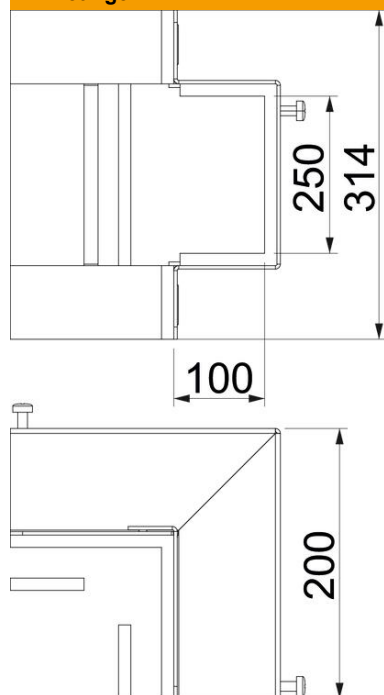

### Stamgegevens

Artikelnummer	7216420
Type	BSKM-AE 1025 FS
Omschrijving 1	Buitenhoek
Omschrijving 2	voor wand- en plafondmontage
Fabrikant	OBO
Dimensie	100x250
Materiaal	staal
Oppervlak	bandverzinkt
Oppervlaktenorm	DIN EN 10346
Kleinste verkoop-eenheid	1
Eenheid van hoeveelheid	Stuk
Gewicht	245,3 kg
Eenheid gewicht	kg/100 paar

### Afmetingen

Maat A	314 mm
Maat B	250 mm
Afm. H	100 mm
Afmeting t	200 mm