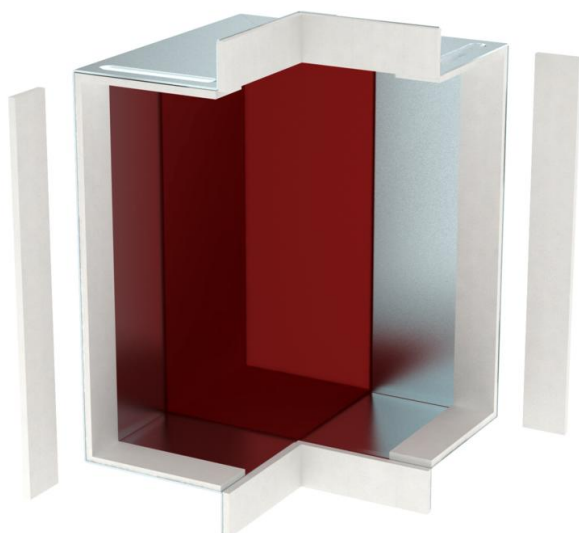

## Buitenhoek

Artikelnummer: 7216420

Gegoten afdekking voor het afdekken van twee BSKM 1025 kanaaluiteinden als buitenhoek voor directe wand- en plafondmontage. Inclusief ingelijmde afdichtingen voor het afdichten van de voegen en losse afdichtingen bij combinatie met tegenplaat.

### Stamgegevens

Artikelnummer	7216420
Type	BSKM-AE 1025 FS
Omschrijving 1	Buitenhoek
Omschrijving 2	voor wand- en plafondmontage
Fabrikant	OBO
Dimensie	100x250
Materiaal	staal
Oppervlak	bandverzinkt
Oppervlaktenorm	DIN EN 10346
Kleinste verkoop-eenheid	1
Eenheid van hoeveelheid	Stuk
Gewicht	245,3 kg
Eenheid gewicht	kg/100 paar

### Afmetingen

Maat A	314 mm
Maat B	250 mm
Afm. H	100 mm
Afmeting t	200 mm