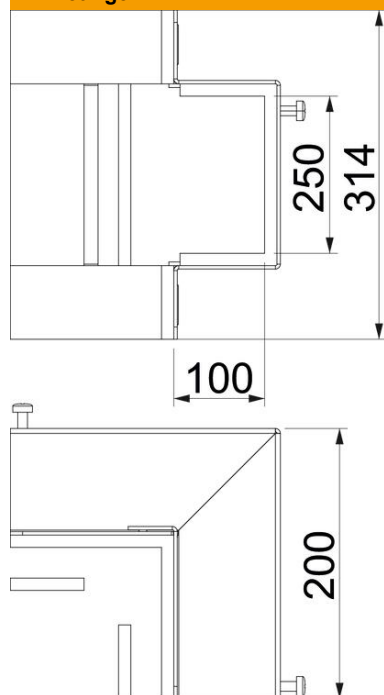

### Stamgegevens

Artikelnummer	7216636
Type	BSKM-AE 1025RW
Omschrijving 1	Buitenhoek
Omschrijving 2	voor wand- en plafondmontage
Fabrikant	OBO
Dimensie	100x250
Kleur	zuiver wit; RAL 9010
Materiaal	staal
Oppervlak	gelakt
Oppervlaktenorm	
Kleinste verkoop-eenheid	1
Eenheid van hoeveelheid	Stuk
Gewicht	214,7 kg
Eenheid gewicht	kg/100 paar

### Afmetingen

Maat A	314 mm
Maat B	250 mm
Afm. H	100 mm
Afmeting t	200 mm