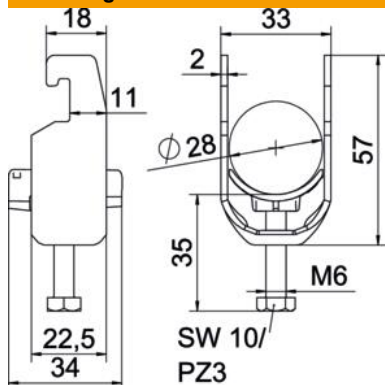

## Afmetingen

|                 |         |
|-----------------|---------|
| Lengte          | 22,5 mm |
| Breedte         | 33 mm   |
| Hoogte          | 57 mm   |
| Plaatdikte      | 2 mm    |
| Maat A          | 22,5 mm |
| Maat B          | 33 mm   |
| Maat C          | 34 mm   |
| Afmeting G (mm) | M6      |
| Afm. H          | 57 mm   |
| Maat L          | 35 mm   |
| Maat t          | 2 mm    |

## Technische gegevens

|   |               |
|---|---------------|
| Aantal kabels/ buizen                         | 1             |
| voor buisdiameter max.                        | 28 mm         |
| voor buisdiameter min.                        | 22 mm         |
| voorrail met sleufbreedte (met interval) max. | 22 mm         |
| voorrail met sleufbreedte (met interval) mm   | 18 mm         |
| Schroefdraad                                  | M6            |
| Halogeenvrij                                  | ja            |
| Lengte buitenmaat                             | 34 mm         |
| Max. Aandraaimoment                           | 2 Nm          |
| Met kunststof wand                            | ja            |
| Montagetype                                   | Profielrail   |
| Sleufbreedte                                  | 10 mm         |
| Spanbereik D max.                             | 28 mm         |
| Spanbereik D min.                             | 22 mm         |
| Extra oppervlak                               | onbehandeld   |
| Extra materiaal                               | aluminium     |
| Met contra-fixeerplaatje                      | nee           |
| Materiaal van het fixeerplaatje               | Kunststof     |
| Materiaalkwaliteit van het fixeerplaatje      | Polypropyleen |