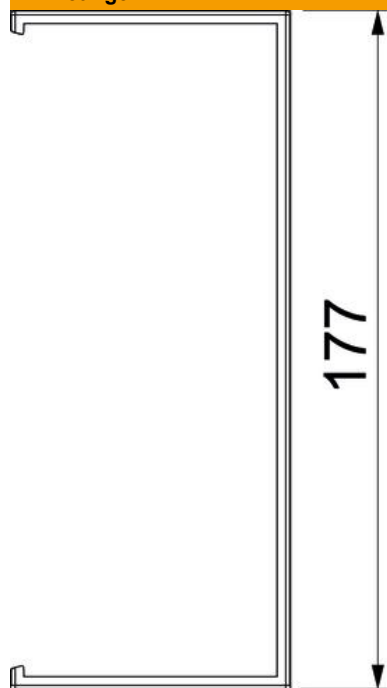

### Stamgegevens

Artikelnummer	6132795
Type	BRK SSA70170 rws
Omschrijving 1	Naadafdekking
Omschrijving 2	SIGNA BASE 70x170 9010
Fabrikant	OBO
Kleur	zuiver wit; RAL 9010
Materiaal	Polycarbonaat/acrylnitriël-butadieen-styrol
Kleinste verkoop-eenheid	1
Eenheid van hoeveelheid	Stuk
Gewicht	3,17 kg
Eenheid gewicht	kg/100 paar

## Afmetingen

Lengte	35 mm
Breedte	177 mm
Hoogte	73 mm