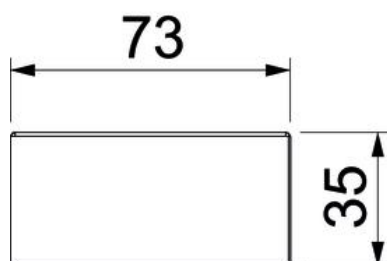

### Stamgegevens

Artikelnummer	6132795
Type	BRK SSA70170 rws
Omschrijving 1	Naadafdekking
Omschrijving 2	SIGNA BASE 70x170 9010
Fabrikant	OBO
Kleur	zuiver wit; RAL 9010
Materiaal	Polycarbonaat/acrylnitriël-butadieen-styrol
Kleinste verkoop-eenheid	1
Eenheid van hoeveelheid	Stuk
Gewicht	3,17 kg
Eenheid gewicht	kg/100 paar

## Afmetingen

Lengte	35 mm
Breedte	177 mm
Hoogte	73 mm

## Technische gegevens

Uitvoering	Afdekking van kanaalsnedes
Type bevestiging	Zelfklevend
Vorm	symmetrisch
Halogeenvrij	ja
Dekselbreedte	80 mm
Beschermingsgraad	IP40
Beschermingsgraad IK-code	IK07
Temperatuurbereik max.	60 °C
Temperatuurbereik min.	-5 °C