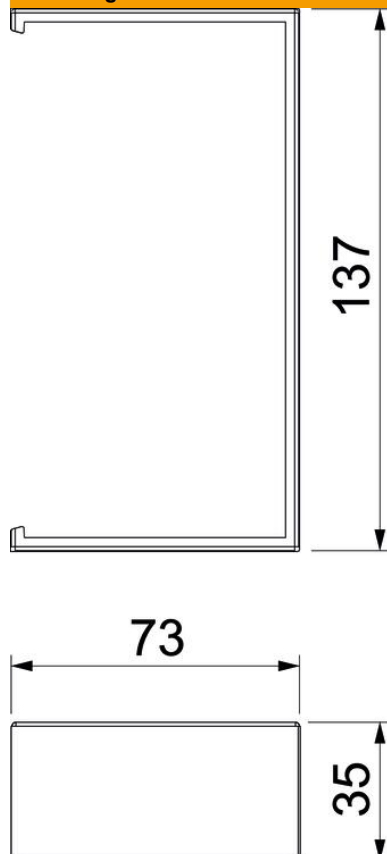

### Stamgegevens

Artikelnummer	6132792
Type	BRK SSA70130 lgr
Omschrijving 1	Naadafdekking
Omschrijving 2	SIGNA BASE 70x130 7035
Fabrikant	OBO
Kleur	lichtgrijs; RAL 7035
Materiaal	Polycarbonaat/acrylnitriël-butadieen-styrol
Kleinste verkoop-eenheid	1
Eenheid van hoeveelheid	Stuk
Gewicht	2,88 kg
Eenheid gewicht	kg/100 paar

## Afmetingen

Lengte	35 mm
Breedte	137 mm
Hoogte	73 mm

## Technische gegevens

Uitvoering	Afdekking van kanaalsnedes
Type bevestiging	Zelfklevend
Vorm	symmetrisch
Halogeenvrij	ja
Dekselbreedte	80 mm
Beschermingsgraad	IP40
Beschermingsgraad IK-code	IK07
Temperatuurbereik max.	60 °C
Temperatuurbereik min.	-5 °C