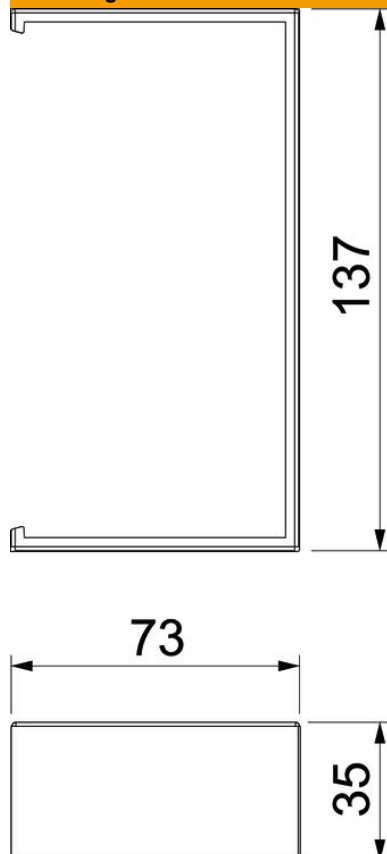

### Stamgegevens

Artikelnummer	6132790
Type	BRK SSA70130 cws
Omschrijving 1	Naadafdekking
Omschrijving 2	SIGNA BASE 70x130 9001
Fabrikant	OBO
Kleur	crémewit; RAL 9001
Materiaal	Polycarbonaat/acrylnitriël-butadieen-styrol
Kleinste verkoop-eenheid	1
Eenheid van hoeveelheid	Stuk
Gewicht	2,88 kg
Eenheid gewicht	kg/100 paar

## Afmetingen

Lengte	35 mm
Breedte	137 mm
Hoogte	73 mm

## Technische gegevens

Uitvoering	Afdekking van kanaalsnedes
Type bevestiging	Zelfklevend
Vorm	symmetrisch
Halogeenvrij	ja
Dekselbreedte	80 mm
Beschermingsgraad	IP40
Beschermingsgraad IK-code	IK07
Temperatuurbereik max.	60 °C
Temperatuurbereik min.	-5 °C