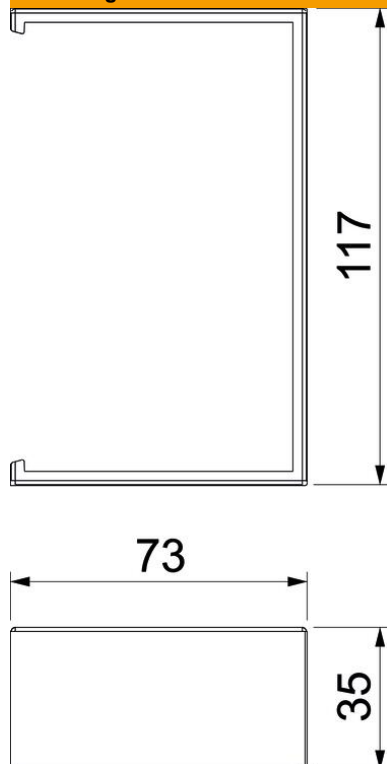

## Naadafdekking Signa Base SSA 70110

Artikelnummer: 6132788

Naadafdekking voor verbinding van installatiekanaal Signa Base.

**PC/ABS** Polycarbonaat/acrylnitriël-butadieen-styrol

### Stamgegevens

Artikelnummer	6132788
Type	BRK SSA70110 rws
Omschrijving 1	Naadafdekking
Omschrijving 2	SIGNA BASE 70x110 9010
Fabrikant	OBO
Kleur	zuiver wit; RAL 9010
Materiaal	Polycarbonaat/acrylnitriël-butadieen-styrol
Kleinste verkoop-eenheid	1
Eenheid van hoeveelheid	Stuk
Gewicht	2,67 kg
Eenheid gewicht	kg/100 paar

## Afmetingen

Lengte	35 mm
Breedte	117 mm
Hoogte	73 mm

## Technische gegevens

Uitvoering	Afdekking van kanaalsnedes
Type bevestiging	Zelfklevend
Vorm	symmetrisch
Halogeenvrij	ja
Dekselbreedte	80 mm
Beschermingsgraad	IP40
Beschermingsgraad IK-code	IK07
Temperatuurbereik max.	60 °C
Temperatuurbereik min.	-5 °C