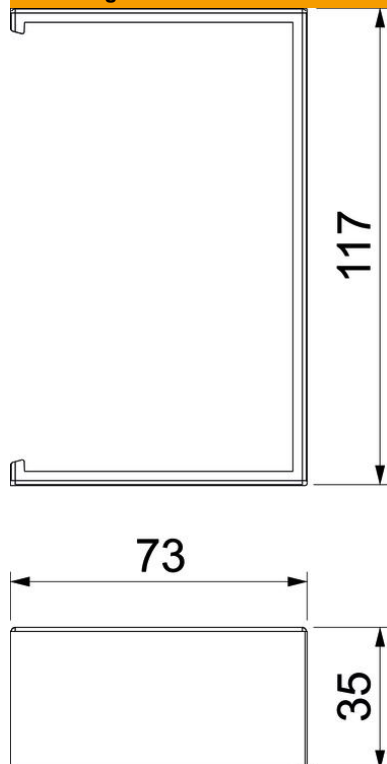

### Stamgegevens

Artikelnummer	6132787
Type	BRK SSA70110 cws
Omschrijving 1	Naadafdekking
Omschrijving 2	SIGNA BASE 70x110 9001
Fabrikant	OBO
Kleur	crèmewit; RAL 9001
Materiaal	Polycarbonaat/acrylnitriël-butadieen-styrol
Kleinste verkoop-eenheid	10
Eenheid van hoeveelheid	Stuk
Gewicht	2,67 kg
Eenheid gewicht	kg/100 paar

## Afmetingen

Lengte	35 mm
Breedte	117 mm
Hoogte	73 mm