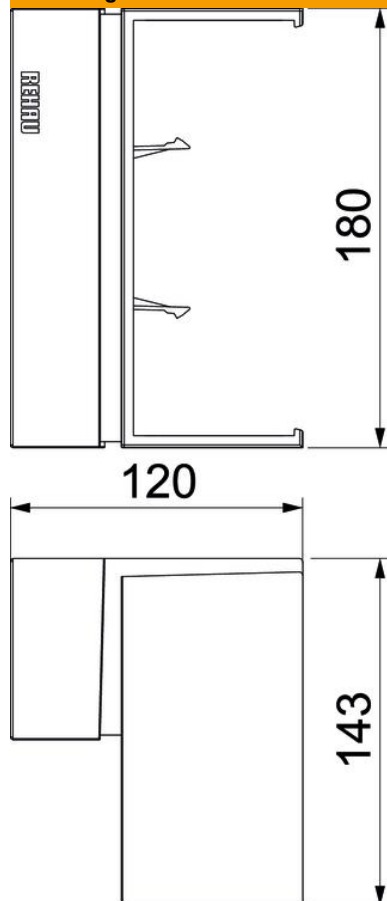

Technische fiche

Binnenhoek Signa Base IE 70170

Artikelnummer: 6132757

Binnenhoek als hulpstuk voor richtingsverandering voor het installatiekanaal Signa Base.
Schuin afgesneden binnenhoek om op onderstuk te klikken. Hoek instelbaar.

PC/ABS Polycarbonaat/acrylnitriël-butadieen-styrol

Stamgegevens

Artikelnummer	6132757
Type	BRK IE70170 lgr
Omschrijving 1	Binnenhoek
Omschrijving 2	SIGNA BASE 70x170 7035
Fabrikant	OBO
Kleur	lichtgrijs; RAL 7035
Materiaal	Polycarbonaat/acrylnitriël-butadieen-styrol
Kleinste verkoop-eenheid	1
Eenheid van hoeveelheid	Stuk
Gewicht	15,55 kg
Eenheid gewicht	kg/100 paar

Technische fiche

Binnenhoek Signa Base IE 70170

Artikelnummer: 6132757

Afmetingen

Lengte	120 mm
Breedte	143 mm
Hoogte	180 mm

Technische fiche

Binnenhoek Signa Base IE 70170

Artikelnummer: 6132757

Technische gegevens

Aantal deksels	1
Uitvoering	Hulpstuk
Vorm	Asymmetrisch
Halogeenvrij	ja
Kabelklem	ja
Kanaalverbinder	ja
Montagetype van deksels	overlappend
Montagegat in bodem	ja
Dekselbreedte	80 mm
Breedte bovenstuk 2	0 mm
Breedte bovenstuk 3	0 mm
Beschermingsgraad	IP40
Beschermfolie	ja
Beschermingsgraad IK-code	IK07
Temperatuurbereik max.	60 °C
Temperatuurbereik min.	-5 °C
Hoekbereik max.	93 mm
Hoekbereik min.	85 mm