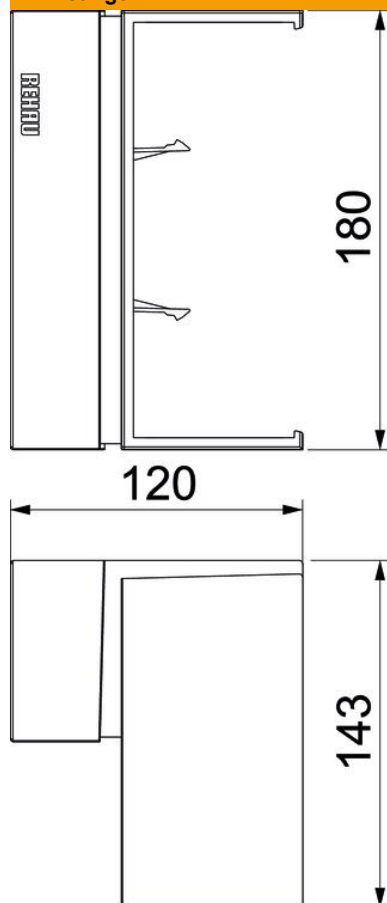

Technische fiche

Binnenhoek Signa Base IE 70170

Artikelnummer: 6132755

Binnenhoek als hulpstuk voor richtingsverandering voor het installatiekanaal Signa Base.
Schuin afgesneden binnenhoek om op onderstuk te klikken. Hoek instelbaar.

PC/ABS Polycarbonaat/acrylnitriël-butadieen-styrol

Stamgegevens

| | |
|--------------------------|---|
| Artikelnummer | 6132755 |
| Type | BRK IE70170 cws |
| Omschrijving 1 | Binnenhoek |
| Omschrijving 2 | SIGNA BASE 70x170 9001 |
| Fabrikant | OBO |
| Kleur | crèmewit; RAL 9001 |
| Materiaal | Polycarbonaat/acrylnitriël-butadieen-styrol |
| Kleinste verkoop-eenheid | 1 |
| Eenheid van hoeveelheid | Stuk |
| Gewicht | 15,55 kg |
| Eenheid gewicht | kg/100 paar |

Technische fiche

Binnenhoek Signa Base IE 70170

Artikelnummer: 6132755

Afmetingen

| | |
|---------|--------|
| Lengte | 120 mm |
| Breedte | 143 mm |
| Hoogte | 180 mm |

Technische gegevens

| | |
|---------------------------|--------------|
| Aantal deksels | 0 |
| Uitvoering | Hulpstuk |
| Vorm | Asymmetrisch |
| Halogeenvrij | ja |
| Kabelklem | nee |
| Kanaalverbinder | nee |
| Montagetype van deksels | overlappend |
| Montagegat in bodem | nee |
| Beschermingsgraad | IP40 |
| Beschermfolie | nee |
| Beschermingsgraad IK-code | IK07 |
| Temperatuurbereik max. | 60 °C |
| Temperatuurbereik min. | -5 °C |
| Hoekbereik max. | 93 mm |
| Hoekbereik min. | 85 mm |