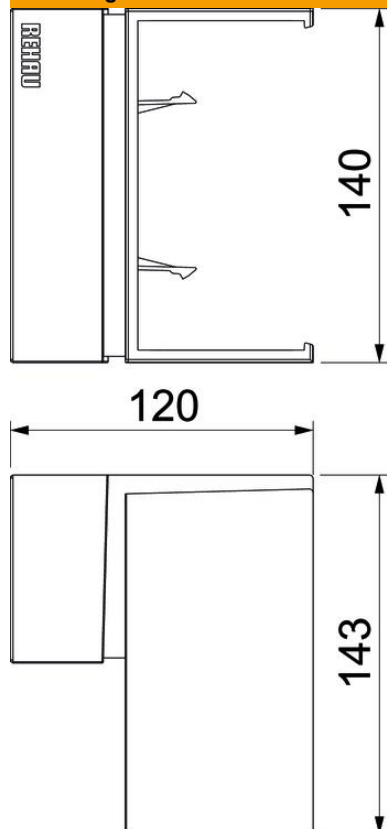

Technische fiche

Binnenhoek Signa Base IE 70130

Artikelnummer: 6132754

Binnenhoek als hulpstuk voor richtingsverandering voor het installatiekanaal Signa Base.
Schuin afgesneden binnenhoek om op onderstuk te klikken. Hoek instelbaar.

PC/ABS Polycarbonaat/acrylnitriël-butadieen-styrol

Stamgegevens

Artikelnummer	6132754
Type	BRK IE70130 lgr
Omschrijving 1	Binnenhoek
Omschrijving 2	SIGNA BASE 70x130 7035
Fabrikant	OBO
Kleur	lichtgrijs; RAL 7035
Materiaal	Polycarbonaat/acrylnitriël-butadieen-styrol
Kleinste verkoop-eenheid	1
Eenheid van hoeveelheid	Stuk
Gewicht	14,21 kg
Eenheid gewicht	kg/100 paar

Technische fiche

Binnenhoek Signa Base IE 70130

Artikelnummer: 6132754

Afmetingen

Lengte	120 mm
Breedte	143 mm
Hoogte	140 mm

Technische gegevens

Aantal deksels	0
Uitvoering	Hulpstuk
Vorm	Asymmetrisch
Haloveenvrij	ja
Kabelklem	nee
Kanaalverbinder	nee
Montagetype van deksels	overlappend
Montagegat in bodem	nee
Beschermingsgraad	IP40
Beschermfolie	nee
Beschermingsgraad IK-code	IK07
Temperatuurbereik max.	60 °C
Temperatuurbereik min.	-5 °C
Hoekbereik max.	93 mm
Hoekbereik min.	85 mm