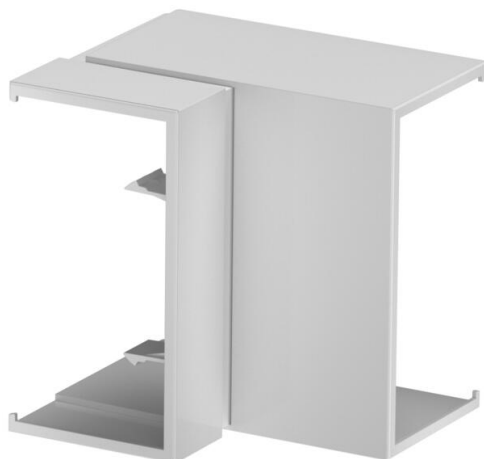

Technische fiche

Binnenhoek Signa Base IE 70130

Artikelnummer: 6132754

Binnenhoek als hulpstuk voor richtingsverandering voor het installatiekanaal Signa Base.
Schuin afgesneden binnenhoek om op onderstuk te klikken. Hoek instelbaar.

PC/ABS Polycarbonaat/acrylnitriël-butadieen-styrol

Stamgegevens

Artikelnummer	6132754
Type	BRK IE70130 lgr
Omschrijving 1	Binnenhoek
Omschrijving 2	SIGNA BASE 70x130 7035
Fabrikant	OBO
Kleur	lichtgrijs; RAL 7035
Materiaal	Polycarbonaat/acrylnitriël-butadieen-styrol
Kleinste verkoop-eenheid	1
Eenheid van hoeveelheid	Stuk
Gewicht	14,21 kg
Eenheid gewicht	kg/100 paar

Technische fiche

Binnenhoek Signa Base IE 70130

Artikelnummer: 6132754

Afmetingen

Lengte	120 mm
Breedte	143 mm
Hoogte	140 mm

Technische gegevens

Aantal deksels	0
Uitvoering	Hulpstuk
Vorm	Asymmetrisch
Haloveenvrij	ja
Kabelklem	nee
Kanaalverbinder	nee
Montagetype van deksels	overlappend
Montagegat in bodem	nee
Beschermingsgraad	IP40
Beschermfolie	nee
Beschermingsgraad IK-code	IK07
Temperatuurbereik max.	60 °C
Temperatuurbereik min.	-5 °C
Hoekbereik max.	93 mm
Hoekbereik min.	85 mm