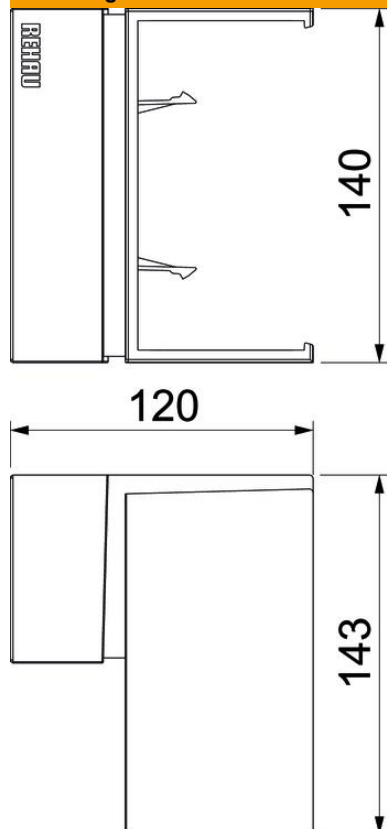

Technische fiche

Binnenhoek Signa Base IE 70130

Artikelnummer: 6132752

Binnenhoek als hulpstuk voor richtingsverandering voor het installatiekanaal Signa Base.
Schuin afgesneden binnenhoek om op onderstuk te klikken. Hoek instelbaar.

PC/ABS Polycarbonaat/acrylnitriël-butadieen-styrol

Stamgegevens

Artikelnummer	6132752
Type	BRK IE70130 cws
Omschrijving 1	Binnenhoek
Omschrijving 2	SIGNA BASE 70x130 9001
Fabrikant	OBO
Kleur	crèmewit; RAL 9001
Materiaal	Polycarbonaat/acrylnitriël-butadieen-styrol
Kleinste verkoop-eenheid	1
Eenheid van hoeveelheid	Stuk
Gewicht	16,25 kg
Eenheid gewicht	kg/100 paar

Technische fiche

Binnenhoek Signa Base IE 70130

Artikelnummer: 6132752

Afmetingen

Lengte	120 mm
Breedte	143 mm
Hoogte	140 mm

Technische gegevens

Aantal deksels	0
Uitvoering	Hulpstuk
Vorm	Asymmetrisch
Halogenvrij	ja
Kabelklem	nee
Kanaalverbinder	nee
Montagetype van deksels	overlappend
Montagegat in bodem	nee
Beschermingsgraad	IP40
Beschermfolie	nee
Beschermingsgraad IK-code	IK07
Temperatuurbereik max.	60 °C
Temperatuurbereik min.	-5 °C
Hoekbereik max.	93 mm
Hoekbereik min.	85 mm