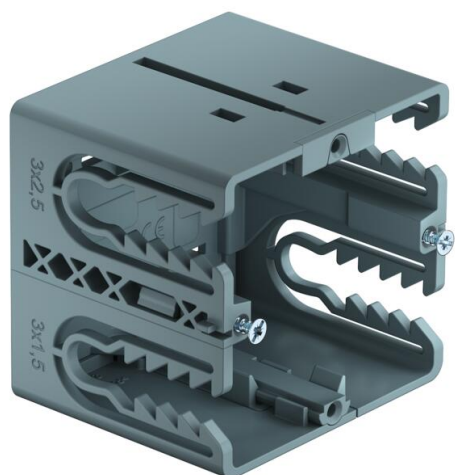

Technische fiche

Inbouwdoos BRK GD, 1-voudig

Artikelnummer: 6133577

Inbouwdoos Signa enkelvoudig voor aansluiting van stroom- en datatechniek in de kanaalsystemen Signa Base/Signa Style. Eenvoudige conversie naar een datacontactdoos.

Gereedschapsloze montage door borgbouten en tijdbesparende aansluiting van leidingen.

PA Polyamide

Stamgegevens

| | |
|--------------------------|----------------------|
| Artikelnummer | 6133577 |
| Type | BRK GD gr |
| Omschrijving 1 | Apparatuurinbouwdoos |
| Omschrijving 2 | SIGNA BASE 1-v |
| Fabrikant | OBO |
| Dimensie | 66x68x71 |
| Kleur | blauwgrijs; RAL 7031 |
| Materiaal | Polyamide |
| Kleinste verkoop-eenheid | 10 |
| Eenheid van hoeveelheid | Stuk |
| Gewicht | 6,95 kg |
| Eenheid gewicht | kg/100 paar |

Technische fiche

Inbouwdoos BRK GD, 1-voudig

Artikelnummer: 6133577

Afmetingen

| | |
|---------|-------|
| Lengte | 71 mm |
| Breedte | 68 mm |
| Hoogte | 66 mm |

Technische gegevens

| | |
|-----------------------------------|------------|
| Aantal eenheden | 1 |
| Uitvoering | Gesloten |
| Bevestigingsspoor | Overige |
| Halogeenvrij | ja |
| Met aansluitruimte | ja |
| Montagetype doos | Achterwand |
| Montagetype installatieapparatuur | Bouten |
| Treklastingsmogelijkheid | ja |