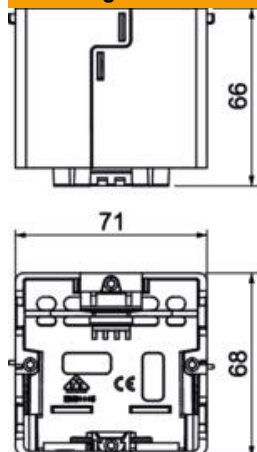

Technische fiche

Inbouwdoos BRK GD, 1-voudig

Artikelnummer: 6133577

Inbouwdoos Signa enkelvoudig voor aansluiting van stroom- en datatechniek in de kanaalsystemen Signa Base/Signa Style. Eenvoudige conversie naar een datacontactdoos.

Gereedschapsloze montage door borgbouten en tijdbesparende aansluiting van leidingen.

PA Polyamide

Stamgegevens

| | |
|--------------------------|----------------------|
| Artikelnummer | 6133577 |
| Type | BRK GD gr |
| Omschrijving 1 | Apparatuurinbouwdoos |
| Omschrijving 2 | SIGNA BASE 1-v |
| Fabrikant | OBO |
| Dimensie | 66x68x71 |
| Kleur | blauwgrijs; RAL 7031 |
| Materiaal | Polyamide |
| Kleinste verkoop-eenheid | 10 |
| Eenheid van hoeveelheid | Stuk |
| Gewicht | 6,95 kg |
| Eenheid gewicht | kg/100 paar |

Technische fiche

Inbouwdoos BRK GD, 1-voudig

Artikelnummer: 6133577

Afmetingen

| | |
|---------|-------|
| Lengte | 71 mm |
| Breedte | 68 mm |
| Hoogte | 66 mm |

Technische gegevens

| | |
|-----------------------------------|------------|
| Aantal eenheden | 1 |
| Uitvoering | Gesloten |
| Bevestigingsspoor | Overige |
| Halogeenvrij | ja |
| Met aansluitruimte | ja |
| Montagetype doos | Achterwand |
| Montagetype installatieapparatuur | Bouten |
| Treklastingsmogelijkheid | ja |