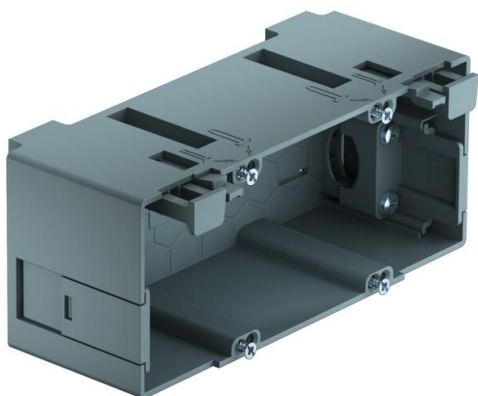

Technische fiche

Inbouwdoos BRK GD2CEE, 2-voudig

Artikelnummer: 6133579

Inbouwdoos SIGNA 2-voudig voor aansluiting van stroom- en datatechniek in de kanaalsystemen SIGNA BASE.
Gereedschapsloze montage door borgbouten en tijdbesparende aansluiting van leidingen.

PA Polyamide

Stamgegevens

Artikelnummer	6133579
Type	BRK GD 2CEE gr
Omschrijving 1	Apparatuurinbouwdoos
Omschrijving 2	SIGNA CEE 2-v
Fabrikant	OBO
Dimensie	66x68x160
Kleur	blauwgrijs; RAL 7031
Materiaal	Polyamide
Kleinste verkoop-eenheid	4
Eenheid van hoeveelheid	Stuk
Gewicht	14,8 kg
Eenheid gewicht	kg/100 paar

Technische fiche

Inbouwdoos BRK GD2CEE, 2-voudig

Artikelnummer: 6133579

Afmetingen

Lengte	160 mm
Breedte	68 mm
Hoogte	66 mm

Technische gegevens

Aantal eenheden	2
Uitvoering	Gesloten
Bevestigingsspoor	Overige
Halogeenvrij	ja
Met aansluitruimte	ja
Montagetype doos	Achterwand
Montagetype installatieapparatuur	Bouten
Treklastingsmogelijkheid	ja