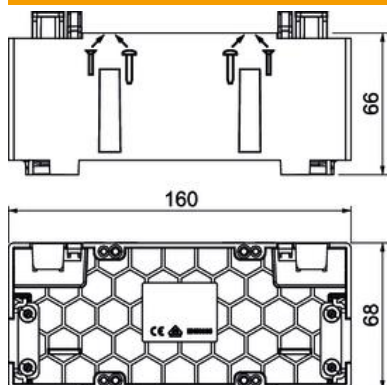

Technische fiche

Inbouwdoos BRK GD2CEE, 2-voudig

Artikelnummer: 6133579

Inbouwdoos SIGNA 2-voudig voor aansluiting van stroom- en datatechniek in de kanaalsystemen SIGNA BASE.
Gereedschapsloze montage door borgbouten en tijdbesparende aansluiting van leidingen.

PA Polyamide

Stamgegevens

Artikelnummer	6133579
Type	BRK GD 2CEE gr
Omschrijving 1	Apparatuurinbouwdoos
Omschrijving 2	SIGNA CEE 2-v
Fabrikant	OBO
Dimensie	66x68x160
Kleur	blauwgrijs; RAL 7031
Materiaal	Polyamide
Kleinste verkoop-eenheid	4
Eenheid van hoeveelheid	Stuk
Gewicht	14,8 kg
Eenheid gewicht	kg/100 paar

Technische fiche

Inbouwdoos BRK GD2CEE, 2-voudig

Artikelnummer: 6133579

Afmetingen

Lengte	160 mm
Breedte	68 mm
Hoogte	66 mm

Technische gegevens

Aantal eenheden	2
Uitvoering	Gesloten
Bevestigingsspoor	Overige
Halogeenvrij	ja
Met aansluitruimte	ja
Montagetype doos	Achterwand
Montagetype installatieapparatuur	Bouten
Treklastingsmogelijkheid	ja