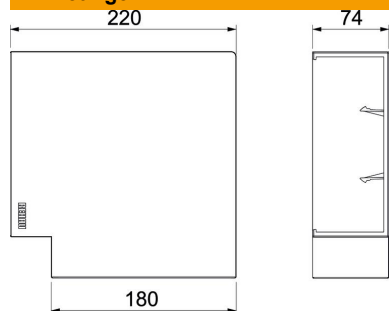

### Stamgegevens

Artikelnummer	6132770
Type	BRK FW70170 rws
Omschrijving 1	Platte hoek
Omschrijving 2	SIGNA BASE 70x170 9010
Fabrikant	OBO
Dimensie	220x220x74
Kleur	zuiver wit; RAL 9010
Materiaal	Polycarbonaat/acrylnitriël-butadieen-styrol
Kleinste verkoop-eenheid	1
Eenheid van hoeveelheid	Stuk
Gewicht	25,79 kg
Eenheid gewicht	kg/100 paar

## Afmetingen

Lengte	220 mm
Breedte	220 mm
Hoogte	74 mm