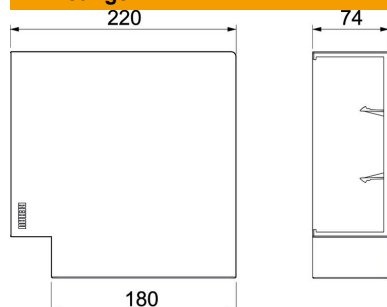

Technische fiche

Platte hoek Signa Base FW 70170

Artikelnummer: 6132769

Platte hoek als hulpstuk voor richtingsverandering voor het installatiekanaal Signa Base.
Schuin afgesneden platte hoek om om het onderstuk te klikken.

PC/ABS Polycarbonaat/acrylnitriël-butadieen-styrol

Stamgegevens

Artikelnummer	6132769
Type	BRK FW70170 cws
Omschrijving 1	Platte hoek
Omschrijving 2	SIGNA BASE 70x170 9001
Fabrikant	OBO
Kleur	crèmewit; RAL 9001
Materiaal	Polycarbonaat/acrylnitriël-butadieen-styrol
Kleinste verkoop-eenheid	1
Eenheid van hoeveelheid	Stuk
Gewicht	25,79 kg
Eenheid gewicht	kg/100 paar

Technische fiche

Platte hoek Signa Base FW 70170

Artikelnummer: 6132769

Afmetingen

Lengte	220 mm
Breedte	220 mm
Hoogte	74 mm

Technische gegevens

Uitvoering	Hulpstuk
Voor kanaalbreedte	170 mm
Voor kanaalhoogte	70 mm
Halogeenvrij	ja
Kabelklem	nee
Kanaalverbinder	nee
Montagetype van deksels	overlappend
Montagegat in bodem	nee
Richtingsverandering	verticaal stijgend/dalend
Beschermingsgraad	IP40
Beschermfolie	nee
Beschermingsgraad IK-code	IK07
symmetrisch	ja
Temperatuurbereik max.	60 °C
Temperatuurbereik min.	-5 °C
Hoekbereik min.	90 mm