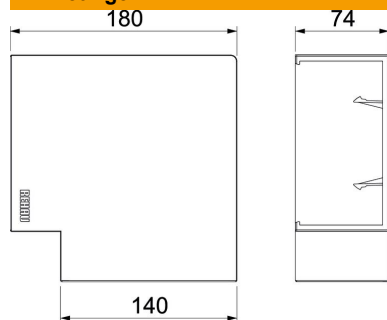

Technische fiche

Platte hoek Signa Base FW 70130

Artikelnummer: 6132766

Platte hoek als hulpstuk voor richtingsverandering voor het installatiekanaal Signa Base.
Schuin afgesneden platte hoek om om het onderstuk te klikken.

PC/ABS Polycarbonaat/acrylnitriël-butadieen-styrol

Stamgegevens

Artikelnummer	6132766
Type	BRK FW70130 rws
Omschrijving 1	Platte hoek
Omschrijving 2	SIGNA BASE 70x130 9010
Fabrikant	OBO
Dimensie	180x180x74
Kleur	zuiver wit; RAL 9010
Materiaal	Polycarbonaat/acrylnitriël-butadieen-styrol
Kleinste verkoop-eenheid	1
Eenheid van hoeveelheid	Stuk
Gewicht	16,5 kg
Eenheid gewicht	kg/100 paar

Technische fiche

Platte hoek Signa Base FW 70130

Artikelnummer: 6132766

Afmetingen

Lengte	180 mm
Breedte	180 mm
Hoogte	74 mm

Technische gegevens

Uitvoering	Hulpstuk
Voor kanaalbreedte	130 mm
Voor kanaalhoogte	70 mm
Halogeenvrij	ja
Kabelklem	nee
Kanaalverbinder	nee
Montagetype van deksels	overlappend
Montagegat in bodem	nee
Richtingsverandering	verticaal stijgend/dalend
Beschermingsgraad	IP40
Beschermfolie	nee
Beschermingsgraad IK-code	IK07
symmetrisch	ja
Temperatuurbereik max.	60 °C
Temperatuurbereik min.	-5 °C
Hoekbereik min.	90 mm