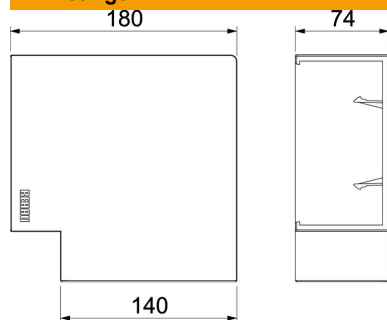

Technische fiche

Platte hoek Signa Base FW 70130

Artikelnummer: 6132765

Platte hoek als hulpstuk voor richtingsverandering voor het installatiekanaal Signa Base.
Schuin afgesneden platte hoek om om het onderstuk te klikken.

PC/ABS Polycarbonaat/acrylnitriël-butadieen-styrol

Stamgegevens

Artikelnummer	6132765
Type	BRK FW70130 cws
Omschrijving 1	Platte hoek
Omschrijving 2	SIGNA BASE 70x130 9001
Fabrikant	OBO
Kleur	crèmewit; RAL 9001
Materiaal	Polycarbonaat/acrylnitriël-butadieen-styrol
Kleinste verkoop-eenheid	1
Eenheid van hoeveelheid	Stuk
Gewicht	16,5 kg
Eenheid gewicht	kg/100 paar

Technische fiche

Platte hoek Signa Base FW 70130

Artikelnummer: 6132765

Afmetingen

Lengte	180 mm
Breedte	180 mm
Hoogte	74 mm

Technische gegevens

Uitvoering	Hulpstuk
Voor kanaalbreedte	130 mm
Voor kanaalhoogte	70 mm
Halogeenvrij	ja
Kabelklem	nee
Kanaalverbinder	nee
Montagetype van deksels	overlappend
Montagegat in bodem	nee
Richtingsverandering	verticaal stijgend/dalend
Beschermingsgraad	IP40
Beschermfolie	nee
Beschermingsgraad IK-code	IK07
symmetrisch	ja
Temperatuurbereik max.	60 °C
Temperatuurbereik min.	-5 °C
Hoekbereik min.	90 mm