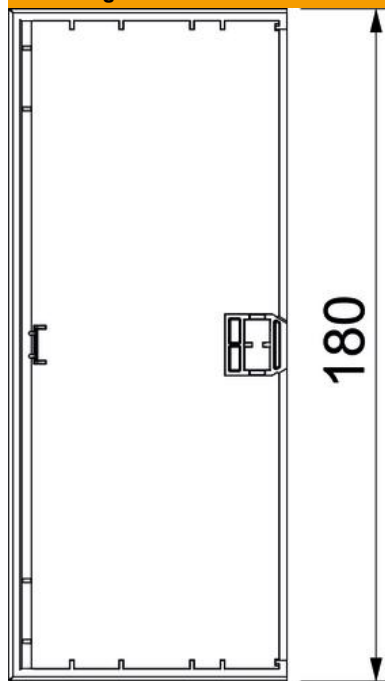

# Technische fiche

Eindstuk Signa Base ES 70170

Artikelnummer: 6132780

Eindstuk als hulpstuk voor het installatiekanaal Signa Base.  
Voor een nette afsluiting van het kanaalsysteem.

**PC/ABS** Polycarbonaat/acrylnitriël-butadieen-styrol

## Stamgegevens

Artikelnummer	6132780
Type	BRK ES70170 cws
Omschrijving 1	Eindstuk
Omschrijving 2	SIGNA BASE 70x170 9001
Fabrikant	OBO
Kleur	crèmewit; RAL 9001
Materiaal	Polycarbonaat/acrylnitriël-butadieen-styrol
Kleinste verkoop-eenheid	1
Eenheid van hoeveelheid	Stuk
Gewicht	7,15 kg
Eenheid gewicht	kg/100 paar

## Afmetingen

Lengte	34 mm
Breedte	180 mm
Hoogte	73 mm

## Technische gegevens

Uitvoering	symmetrisch
Type bevestiging	Klikbaar
Voor kanaalbreedte	170 mm
Voor kanaalhoogte	70 mm
Geschikt voor	Links/rechts
Halogeenvrij	ja
Snede-overlapping	ja
Beschermingsgraad	IP40
Beschermfolie	nee
Beschermingsgraad IK-code	IK07
Temperatuurbereik max.	60 °C
Temperatuurbereik min.	-5 °C