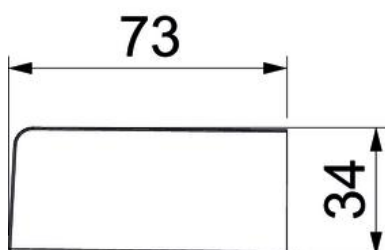

## Stamgegevens

Artikelnummer	6132780
Type	BRK ES70170 cws
Omschrijving 1	Eindstuk
Omschrijving 2	SIGNA BASE 70x170 9001
Fabrikant	OBO
Kleur	crèmewit; RAL 9001
Materiaal	Polycarbonaat/acrylnitriël-butadieen-styrol
Kleinste verkoop-eenheid	1
Eenheid van hoeveelheid	Stuk
Gewicht	7,15 kg
Eenheid gewicht	kg/100 paar

## Afmetingen

Lengte	34 mm
Breedte	180 mm
Hoogte	73 mm

## Technische gegevens

Uitvoering	symmetrisch
Type bevestiging	Klikbaar
Voor kanaalbreedte	170 mm
Voor kanaalhoogte	70 mm
Geschikt voor	Links/rechts
Halogeenvrij	ja
Snede-overlapping	ja
Beschermingsgraad	IP40
Beschermfolie	nee
Beschermingsgraad IK-code	IK07
Temperatuurbereik max.	60 °C
Temperatuurbereik min.	-5 °C