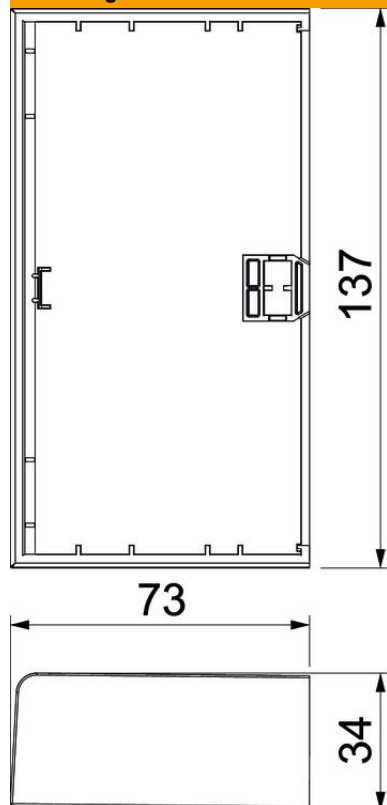

Technische fiche

Eindstuk Signa Base ES 70130

Artikelnummer: 6132778

Eindstuk als hulpstuk voor het installatiekanaal Signa Base.
Voor een nette afsluiting van het kanaalsysteem.

PC/ABS Polycarbonaat/acrylnitriël-butadieen-styrol

Stamgegevens

Artikelnummer	6132778
Type	BRK ES70130 rws
Omschrijving 1	Eindstuk
Omschrijving 2	SIGNA BASE 70x130 9010
Fabrikant	OBO
Dimensie	34x137x73
Kleur	zuiver wit; RAL 9010
Materiaal	Polycarbonaat/acrylnitriël-butadieen-styrol
Kleinste verkoop-eenheid	1
Eenheid van hoeveelheid	Stuk
Gewicht	5,69 kg
Eenheid gewicht	kg/100 paar

Technische fiche

Eindstuk Signa Base ES 70130

Artikelnummer: 6132778

Afmetingen

Lengte	34 mm
Breedte	137 mm
Hoogte	73 mm

Technische gegevens

Uitvoering	symmetrisch
Type bevestiging	Klikbaar
Voor kanaalbreedte	130 mm
Voor kanaalhoogte	70 mm
Geschikt voor	Links/rechts
Halogeenvrij	ja
Snede-overlapping	ja
Beschermingsgraad	IP40
Beschermfolie	nee
Beschermingsgraad IK-code	IK07
Temperatuurbereik max.	60 °C
Temperatuurbereik min.	-5 °C