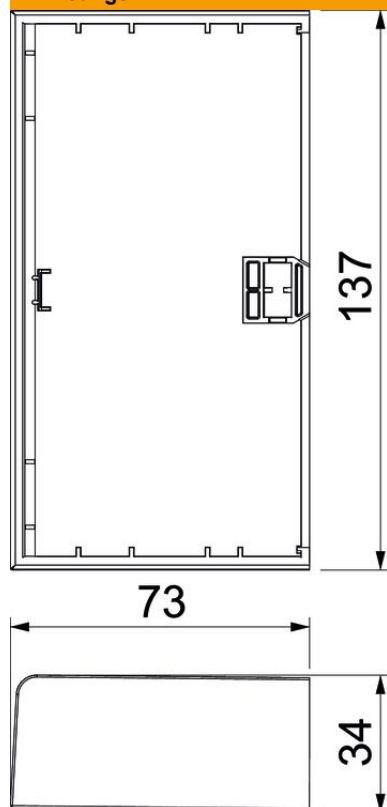

# Technische fiche

Eindstuk Signa Base ES 70130

Artikelnummer: 6132779

Eindstuk als hulpstuk voor het installatiekanaal Signa Base.  
Voor een nette afsluiting van het kanaalsysteem.

**PC/ABS** Polycarbonaat/acrylnitriël-butadieen-styrol

## Stamgegevens

Artikelnummer	6132779
Type	BRK ES70130 Igr
Omschrijving 1	Eindstuk
Omschrijving 2	SIGNA BASE 70x130 7035
Fabrikant	OBO
Kleur	lichtgrijs; RAL 7035
Materiaal	Polycarbonaat/acrylnitriël-butadieen-styrol
Kleinste verkoop-eenheid	1
Eenheid van hoeveelheid	Stuk
Gewicht	5,13 kg
Eenheid gewicht	kg/100 paar

## Afmetingen

Lengte	34 mm
Breedte	137 mm
Hoogte	73 mm

## Technische gegevens

Uitvoering	symmetrisch
Type bevestiging	Klikbaar
Voor kanaalbreedte	130 mm
Voor kanaalhoogte	70 mm
Geschikt voor	Links/rechts
Halogeenvrij	ja
Snede-overlapping	ja
Beschermingsgraad	IP40
Beschermfolie	nee
Beschermingsgraad IK-code	IK07
Temperatuurbereik max.	60 °C
Temperatuurbereik min.	-5 °C