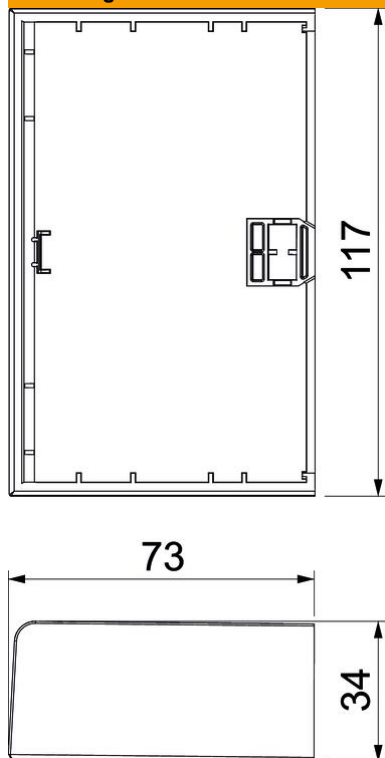

# Technische fiche

Eindstuk Signa Base ES 70110

Artikelnummer: 6132776

Eindstuk als hulpstuk voor het installatiekanaal Signa Base.  
Voor een nette afsluiting van het kanaalsysteem.

**PC/ABS** Polycarbonaat/acrylnitriël-butadieen-styrol

## Stamgegevens

Artikelnummer	6132776
Type	BRK ES70110 rws
Omschrijving 1	Eindstuk
Omschrijving 2	SIGNA BASE 70x110 9010
Fabrikant	OBO
Dimensie	34x117x73
Kleur	zuiver wit; RAL 9010
Materiaal	Polycarbonaat/acrylnitriël-butadieen-styrol
Kleinste verkoop-eenheid	1
Eenheid van hoeveelheid	Stuk
Gewicht	5,09 kg
Eenheid gewicht	kg/100 paar

## Afmetingen

Lengte	34 mm
Breedte	117 mm
Hoogte	73 mm

## Technische gegevens

Uitvoering	symmetrisch
Type bevestiging	Klikbaar
Voor kanaalbreedte	110 mm
Voor kanaalhoogte	70 mm
Geschikt voor	Links/rechts
Halogeenvrij	ja
Snede-overlapping	ja
Beschermingsgraad	IP40
Beschermfolie	nee
Beschermingsgraad IK-code	IK07
Temperatuurbereik max.	60 °C
Temperatuurbereik min.	-5 °C