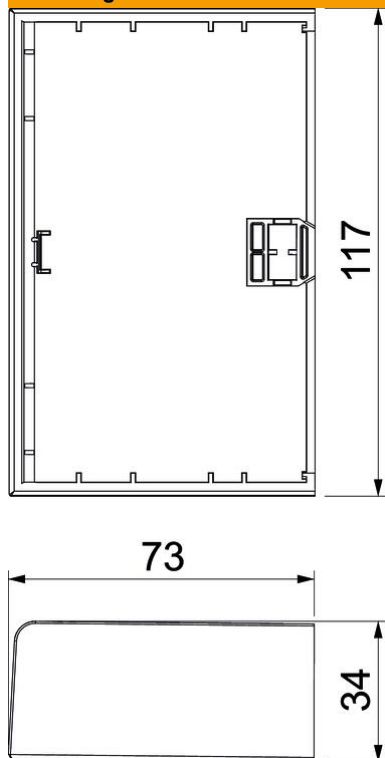

Technische fiche

Eindstuk Signa Base ES 70110

Artikelnummer: 6132775

Eindstuk als hulpstuk voor het installatiekanaal Signa Base.
Voor een nette afsluiting van het kanaalsysteem.

PC/ABS Polycarbonaat/acrylnitriël-butadieen-styrol

Stamgegevens

Artikelnummer	6132775
Type	BRK ES70110 cws
Omschrijving 1	Eindstuk
Omschrijving 2	SIGNA BASE 70x110 9001
Fabrikant	OBO
Kleur	crèmewit; RAL 9001
Materiaal	Polycarbonaat/acrylnitriël-butadieen-styrol
Kleinste verkoop-eenheid	1
Eenheid van hoeveelheid	Stuk
Gewicht	5,09 kg
Eenheid gewicht	kg/100 paar

Technische fiche

Eindstuk Signa Base ES 70110

Artikelnummer: 6132775

Afmetingen

Lengte	34 mm
Breedte	117 mm
Hoogte	73 mm

Technische gegevens

Uitvoering	symmetrisch
Type bevestiging	Klikbaar
Voor kanaalbreedte	110 mm
Voor kanaalhoogte	70 mm
Geschikt voor	Links/rechts
Halogeenvrij	ja
Snede-overlapping	ja
Beschermingsgraad	IP40
Beschermfolie	nee
Beschermingsgraad IK-code	IK07
Temperatuurbereik max.	60 °C
Temperatuurbereik min.	-5 °C