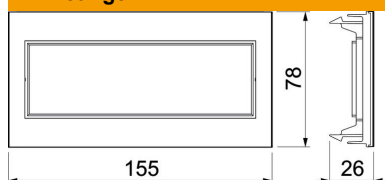

## 3-voudig frame BRK

Artikelnummer: 6121110

Frame voor Module 45-klikverbinding (voor opname van de draagplaat voor Key-stone-module).

**PC/ABS** Polycarbonaat/acrylnitriël-butadieen-styrol

### Stamgegevens

Artikelnummer	6121110
Type	BRK CF3 M45 rws
Omschrijving 1	Afdekraam drievoudig
Omschrijving 2	voor Modul 45 RAL9010
Fabrikant	OBO
Dimensie	200x80x28
Kleur	zuiver wit; RAL 9010
Materiaal	Polycarbonaat/acrylnitriël-butadieen-styrol
Kleinste verkoop-eenheid	1
Eenheid van hoeveelheid	Stuk
Gewicht	3,89 kg
Eenheid gewicht	kg/100 paar

### Afmetingen

Breedte	200 mm
Hoogte	80 mm