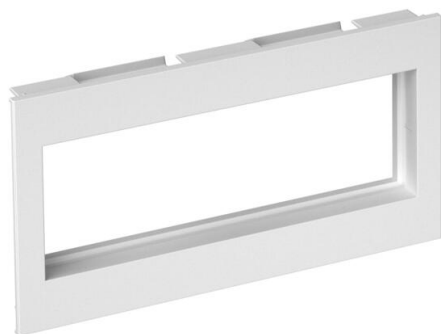

## 3-voudig frame BRK

Artikelnummer: 6121110

Frame voor Module 45-klikverbinding (voor opname van de draagplaat voor Key-stone-module).

**PC/ABS** Polycarbonaat/acrylnitriël-butadieen-styrol

### Stamgegevens

Artikelnummer	6121110
Type	BRK CF3 M45 rws
Omschrijving 1	Afdekraam drievoudig
Omschrijving 2	voor Modul 45 RAL9010
Fabrikant	OBO
Dimensie	200x80x28
Kleur	zuiver wit; RAL 9010
Materiaal	Polycarbonaat/acrylnitriël-butadieen-styrol
Kleinste verkoop-eenheid	1
Eenheid van hoeveelheid	Stuk
Gewicht	3,89 kg
Eenheid gewicht	kg/100 paar

### Afmetingen

Breedte	200 mm
Hoogte	80 mm