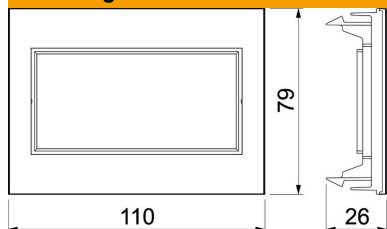

Artikelnummer	6121108
Type	BRK CF2 M45 rws
Omschrijving 1	Afdekraam dubbel
Omschrijving 2	voor Modul 45 RAL9010
Fabrikant	OBO
Dimensie	110x80x28
Kleur	zuiver wit; RAL 9010
Materiaal	Polycarbonaat/acrylnitriël-butadieen-styrol
Kleinste verkoop-eenheid	1
Eenheid van hoeveelheid	Stuk
Gewicht	2,73 kg
Eenheid gewicht	kg/100 paar

Technische fiche

2-voudig frame BRK

Artikelnummer: 6121108

Afmetingen

Breedte	110 mm
Hoogte	80 mm

Technische gegevens

Aantal eenheden	2
Aantal eenheden horizontaal	2
Aantal eenheden verticaal	2
Uitvoering van de oppervlakken	Mat
Type bevestiging	Klembevestiging
Vlakke uitvoering	nee
Geschikt voor inbouwinstallatie	nee
Geschikt voor apparatuurinbouwkoker	ja
Geschikt voor ondervloerkanaal-doos	nee
Geschikt voor inbouwinstallatie	nee
Halogeenvrij	ja
Klapdeksel	nee
Montagerichting	horizontaal en verticaal
Beschermingsgraad	IP20
Tekstveld/beletteringsveld	nee
Diepe	28 mm
transparant	nee
Inbouw	nee
Met montageframe	nee
Diameter opening	0