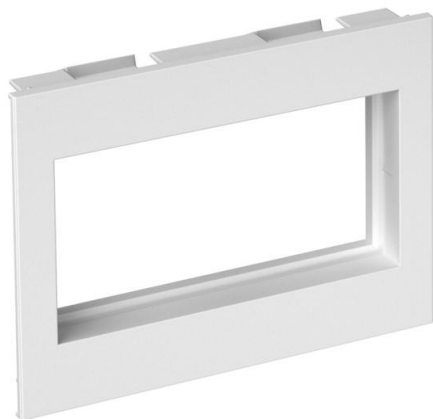

Technische fiche

2-voudig frame BRK

Artikelnummer: 6121108

Frame voor Module 45-klikverbinding (voor opname van de draagplaat voor Key-stone-module).

PC/
ABS

Polycarbonaat/acrylnitriël-butadieen-styrol

Stamgegevens

Artikelnummer	6121108
Type	BRK CF2 M45 rws
Omschrijving 1	Afdekraam dubbel
Omschrijving 2	voor Modul 45 RAL9010
Fabrikant	OBO
Dimensie	110x80x28
Kleur	zuiver wit; RAL 9010
Materiaal	Polycarbonaat/acrylnitriël-butadieen-styrol
Kleinste verkoop-eenheid	1
Eenheid van hoeveelheid	Stuk
Gewicht	2,73 kg
Eenheid gewicht	kg/100 paar

Technische fiche

2-voudig frame BRK

Artikelnummer: 6121108

Afmetingen

Breedte	110 mm
Hoogte	80 mm

Technische gegevens

Aantal eenheden	2
Aantal eenheden horizontaal	2
Aantal eenheden verticaal	2
Uitvoering van de oppervlakken	Mat
Type bevestiging	Klembevestiging
Vlakke uitvoering	nee
Geschikt voor inbouwinstallatie	nee
Geschikt voor apparatuurinbouwkoker	ja
Geschikt voor ondervloerkanaal-doos	nee
Geschikt voor inbouwinstallatie	nee
Halogeenvrij	ja
Klapdeksel	nee
Montagerichting	horizontaal en verticaal
Beschermingsgraad	IP20
Tekstveld/beletteringsveld	nee
Diepe	28 mm
transparant	nee
Inbouw	nee
Met montageframe	nee
Diameter opening	0