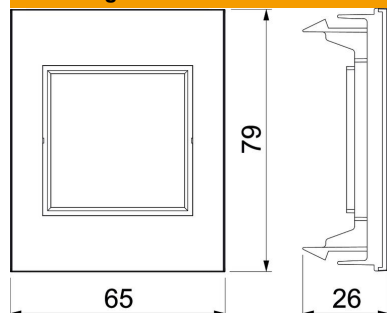

Artikelnummer	6121104
Type	BRK CF1 M45 rws
Omschrijving 1	Afdekraam enkel
Omschrijving 2	SIGNA Modul 45 9010
Fabrikant	OBO
Dimensie	66x80x28
Kleur	zuiver wit; RAL 9010
Materiaal	Polycarbonaat/acrylnitriël-butadieen-styrol
Kleinste verkoop-eenheid	1
Eenheid van hoeveelheid	Stuk
Gewicht	3 kg
Eenheid gewicht	kg/100 paar

Technische fiche

1-voudig frame BRK

Artikelnummer: 6121104

Afmetingen

Breedte	66 mm
Hoogte	80 mm

Technische gegevens

Aantal eenheden	1
Aantal eenheden horizontaal	1
Aantal eenheden verticaal	1
Uitvoering van de oppervlakken	Mat
Type bevestiging	Klembevestiging
Vlakke uitvoering	nee
Geschikt voor inbouwinstallatie	nee
Geschikt voor apparatuurinbouwkoker	ja
Geschikt voor ondervloerkanaal-doos	nee
Geschikt voor inbouwinstallatie	nee
Halogeenvrij	ja
Klapdeksel	nee
Montagerichting	horizontaal en verticaal
Beschermingsgraad	IP20
Tekstveld/beletteringsveld	nee
Diepe transparant	28 mm nee
Inbouw	nee
Met montageframe	nee
Diameter opening	0