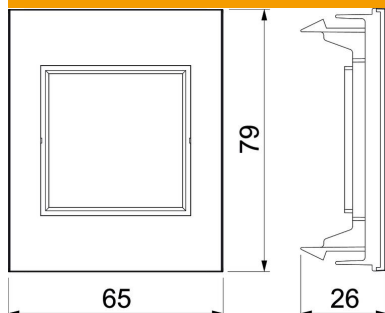

Fiche technique

Cadre simple BRK

Référence: 6121104

Cadre pour connexion encliquetable du module 45 (pour le logement de la plaque support pour module Keystone).

PC/ABS Polycarbonate/Acrylonitrile-Butadiène-Styrène

Données sources

Référence	6121104
Type	BRK CF1 M45 rws
Désignation 1	Plaque 1 module
Désignation 2	SIGMA module 45 RAL 9010
Fabricant	OBO
Dimension	66x80x28
Coloris	blanc pur; RAL 9010
Matériau	Polycarbonate/Acrylonitrile-Butadiène-Styrène
Unité d'emballage minimale	1
Unité de mesure	Pièces
Poids	3 kg
Unité de poids	kg/100 paires

Fiche technique

Cadre simple BRK

Référence: 6121104

Dimensions

Largeur	66 mm
Hauteur	80 mm

Caractéristiques techniques

Nombre d'unités	1
Nombre d'unités horizontales	1
Nombre d'unités verticales	1
Modèle de la surface	mat
Type de fixation	Fixation par serrage
Modèle affleurant	non
Convient pour installation encastrée	non
Convient pour canal d'allège	oui
Convient pour boîtier de sol dans une goulotte sous chape	non
Convient pour installation encastré sous crépi	non
Sans halogène	oui
Couvercle rabattable	non
Sens de montage	horizontal et vertical
Indice de protection	IP20
Zone de texte/Zone de marquage	non
Profondeur	28 mm
Transparent	non
Sous crépi	non
Avec cadre de montage	non
Diamètre de l'ouverture	0